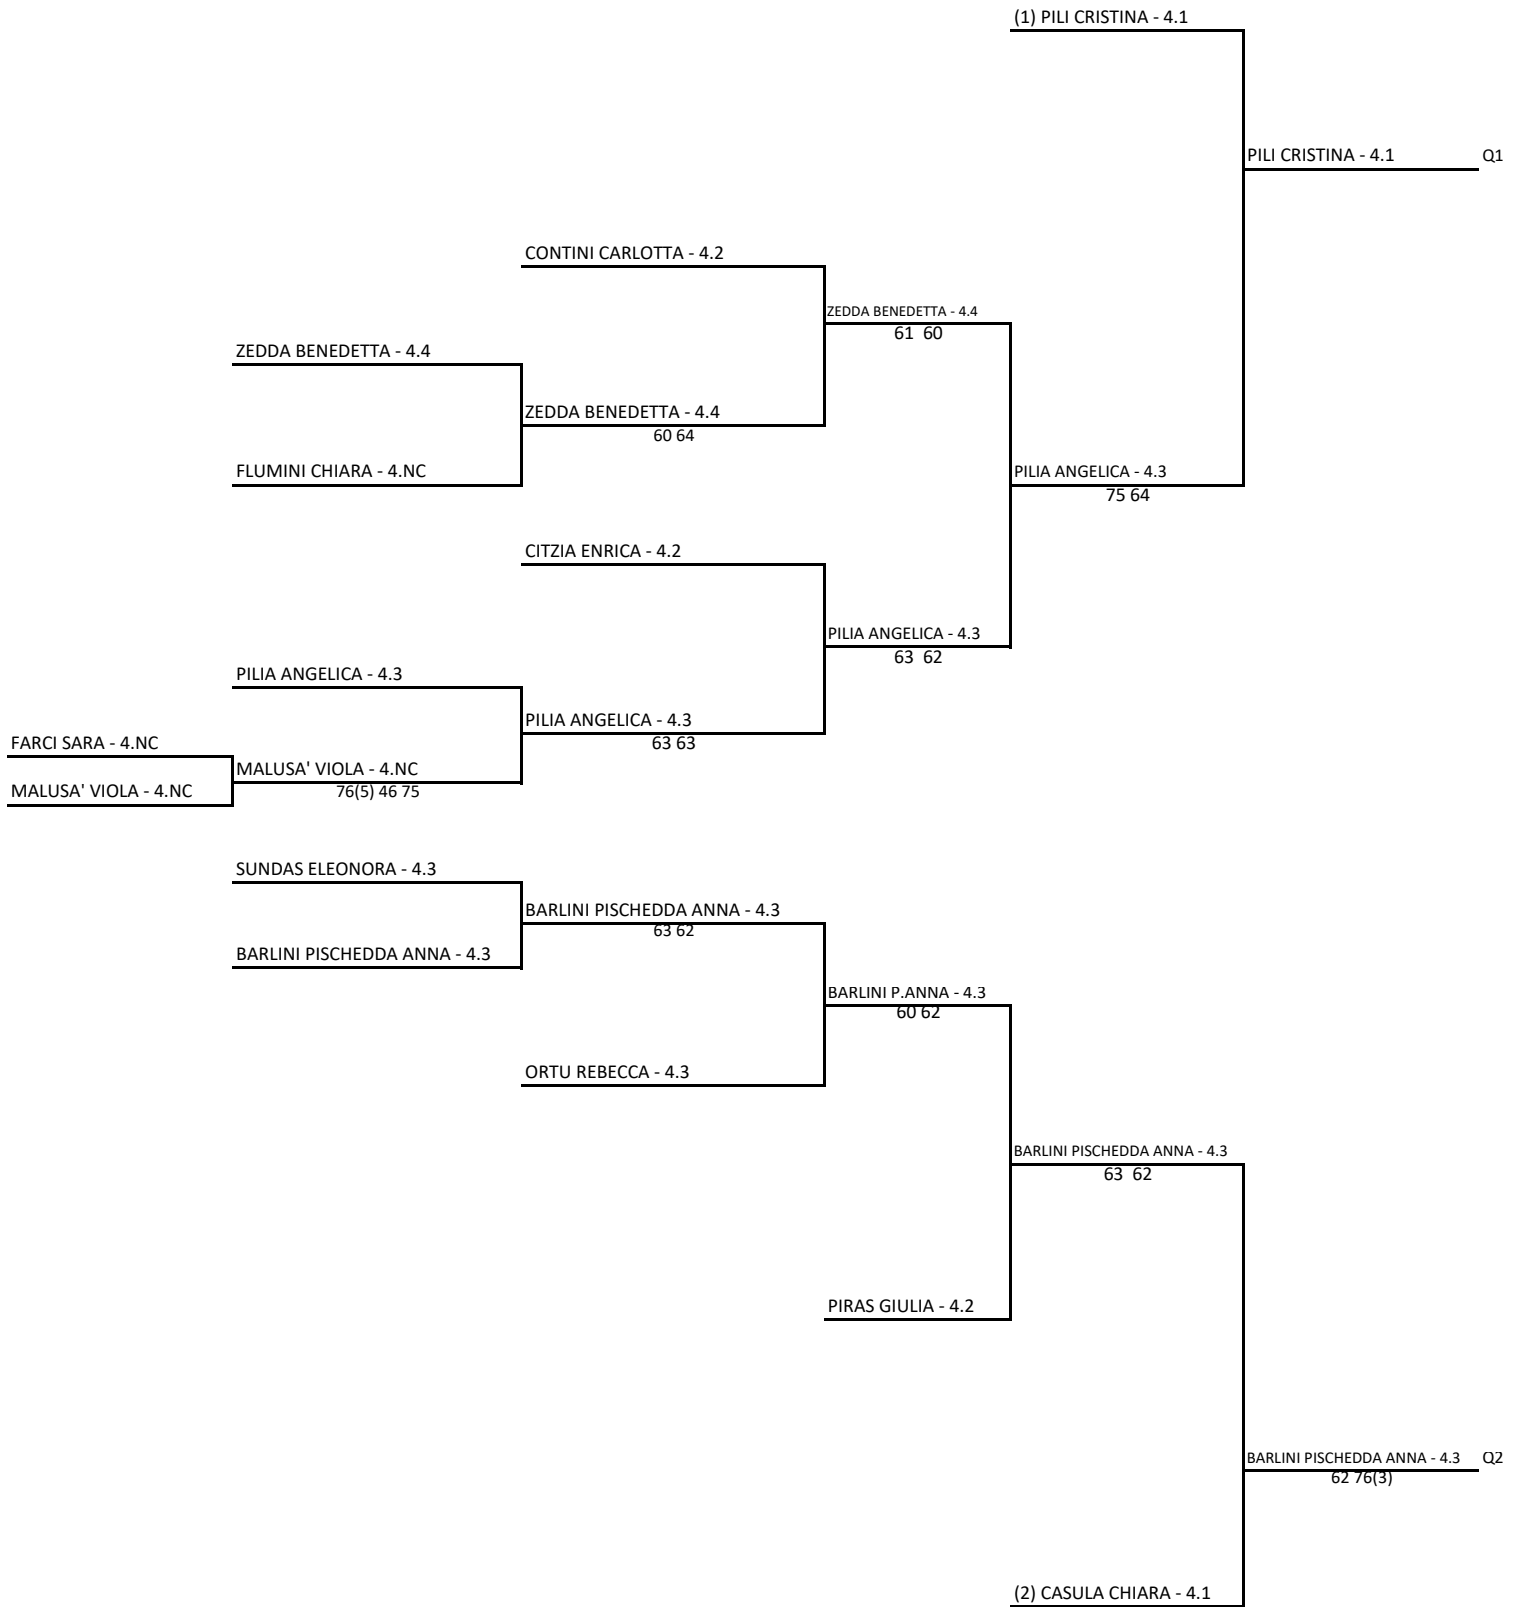

Singolare Femminile Under 14 - TABELLONE DI QUALIFICAZIONE

13/05/2019 - 26/05/2019 iscritti n° 11

Tabellone compilato il 12/05/2019 alle ore 00:54 e subito esposto

Il Giudice Arbitro: FLUMINI ALESSANDRO - CABRAS MARIA CRISTINA