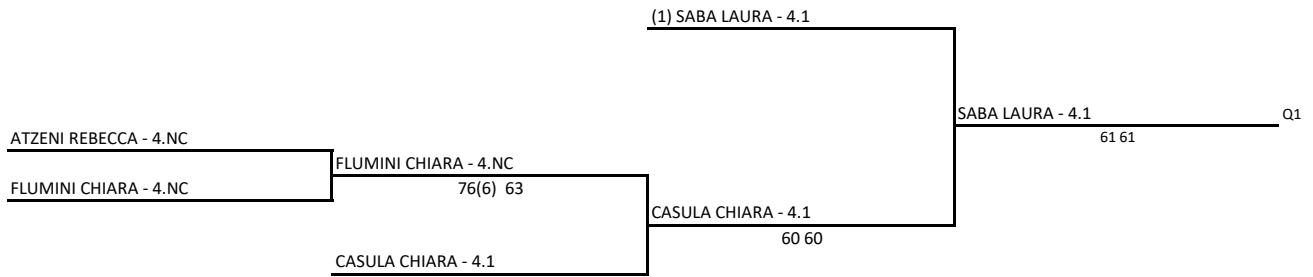

AS DILETTANTISTICA CIRCOLO TENNIS DECIMOMANNU - SAR-2019-045 - 4° Torneo Giovanile CT Decimomannu

Singolare Femminile Under 16 - TABELLONE DI QUALIFICAZIONE

13/05/2019 - 26/05/2019 iscritti n° 4

Tabellone compilato il 16/05/2019 alle ore 00:45 e subito esposto

Il Giudice Arbitro: FLUMINI ALESSANDRO - CABRAS MARIA CRISTINA