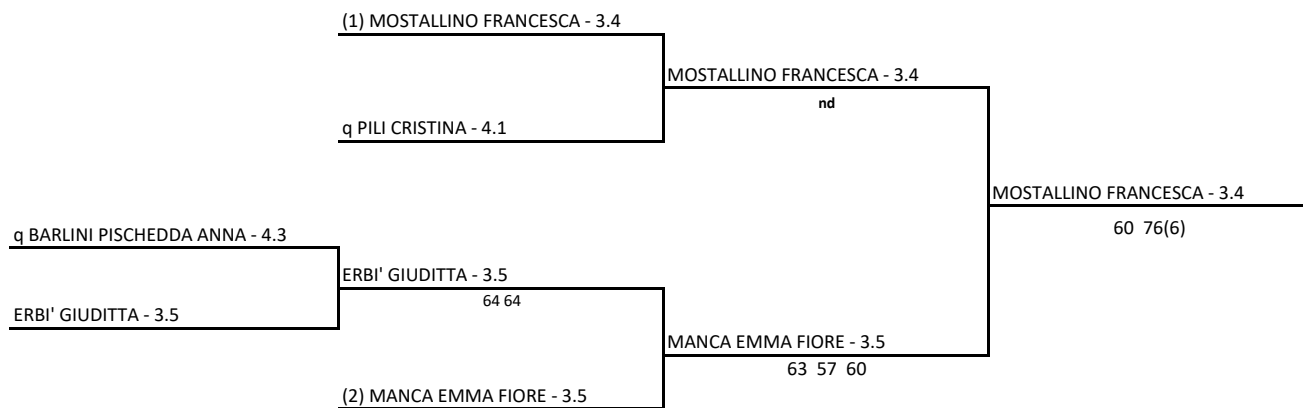

Singolare Femminile Under 14 - TABELLONE FINALE

13/05/2019 - 26/05/2019 iscritti n° 3

Tabellone compilato il 16/05/2019 alle ore 00:07 e subito esposto

Il Giudice Arbitro: FLUMINI ALESSANDRO - CABRAS MARIA CRISTINA