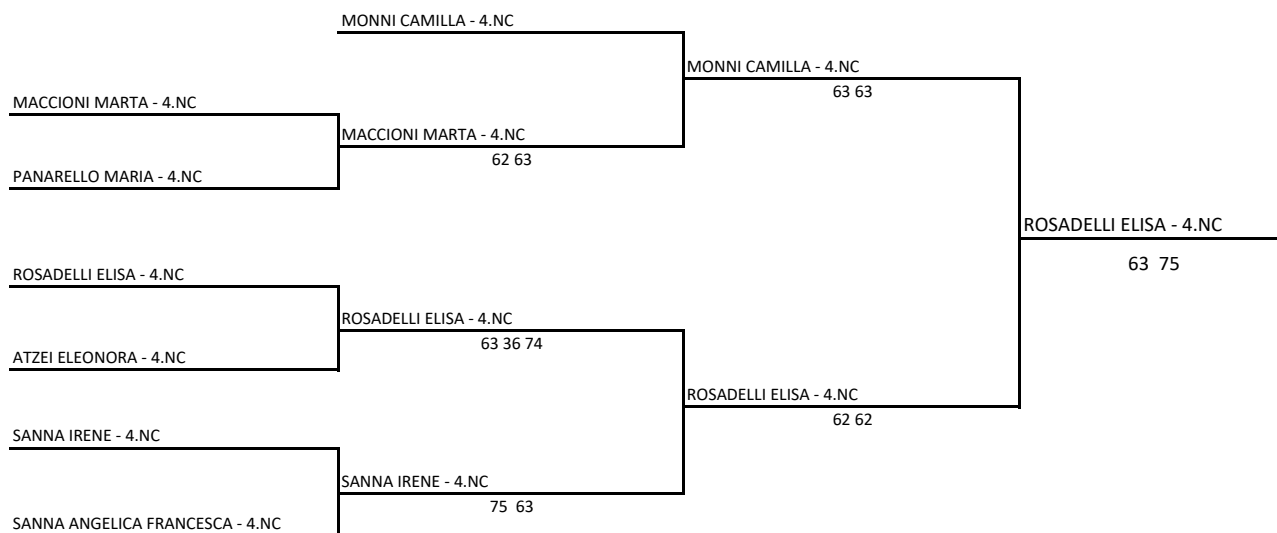

Singolare Femminile Under 10 - TABELLONE FINALE

13/05/2019 - 26/05/2019 iscritti n° 7

Tabellone compilato il 12/05/2019 alle ore 00:22 e subito esposto

Il Giudice Arbitro: FLUMINI ALESSANDRO - CABRAS MARIA CRISTINA