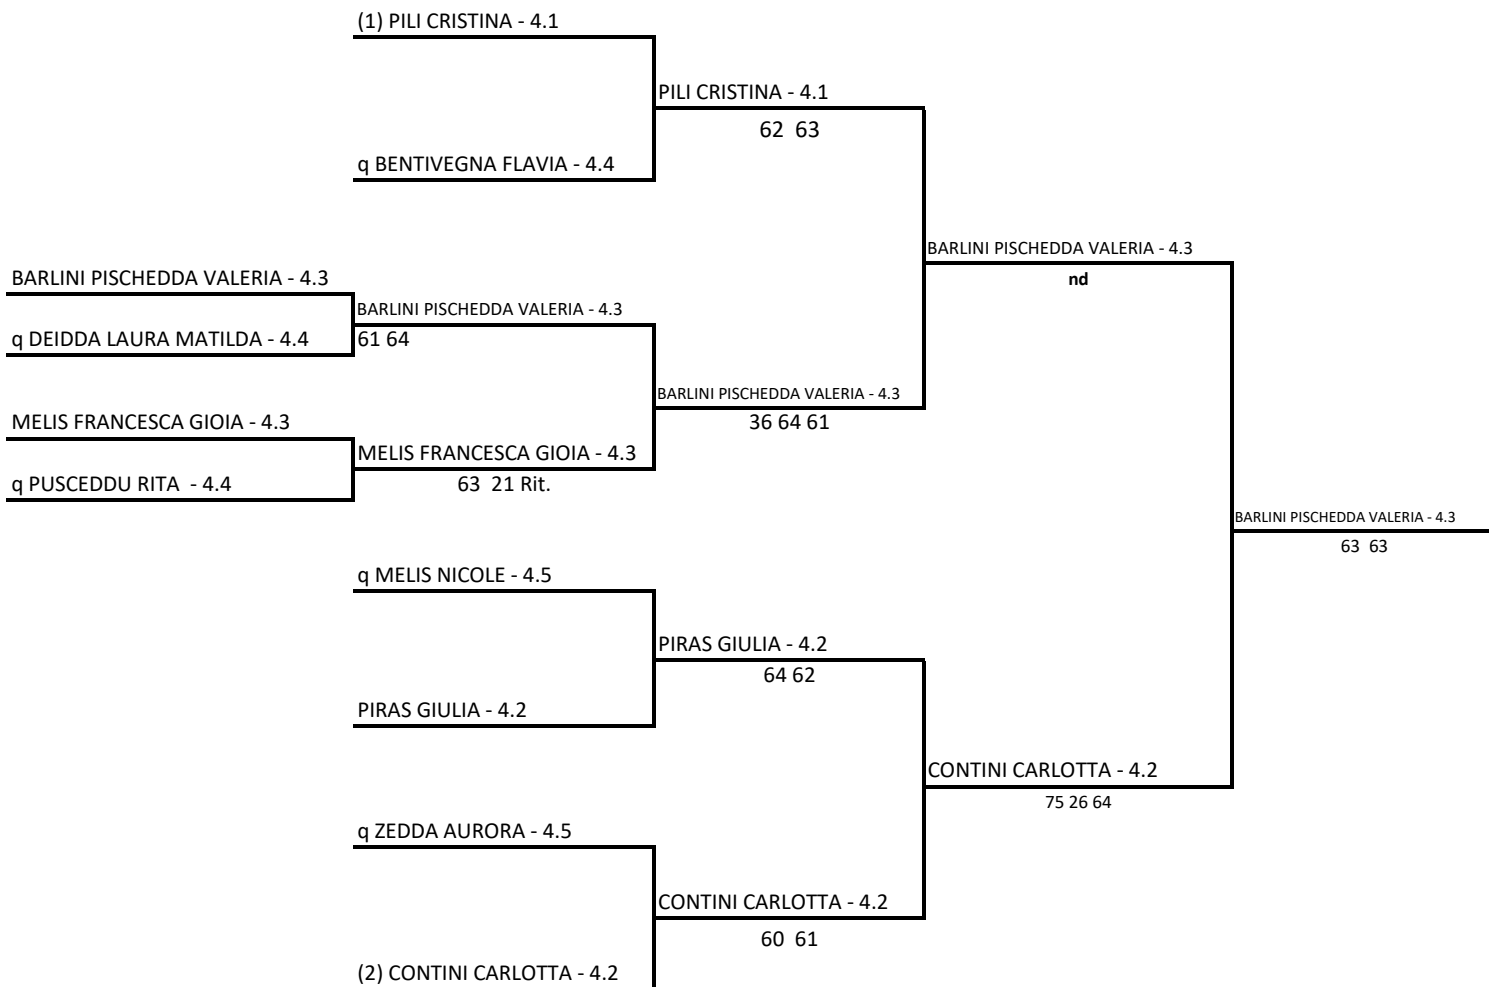

Singolare Femminile Under 12 - TABELLONE FINALE

13/05/2019 - 26/05/2019 iscritti n° 5

Tabellone compilato il 12/05/2019 alle ore 00:41 e subito esposto

Il Giudice Arbitro: FLUMINI ALESSANDRO - CABRAS MARIA CRISTINA