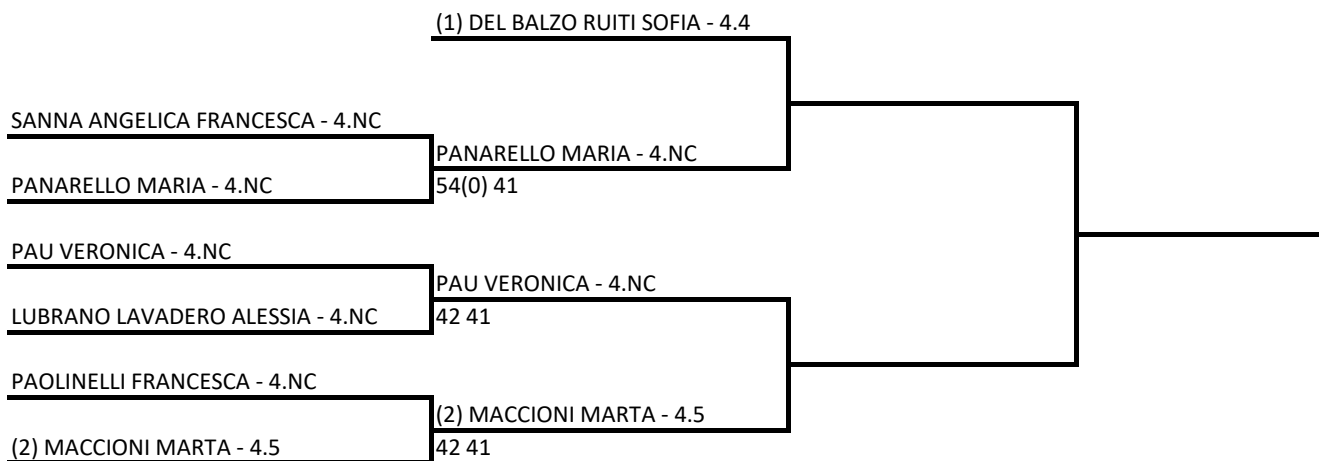

Singolare Femminile Under 12 - Tabellone Finale U12 Femminile

02/07/2021 - 04/07/2021 iscritti n° 7

Tabellone compilato il 30/06/2021 alle ore 16:40 e subito esposto

Il Giudice Arbitro: LECIS ANTONIO