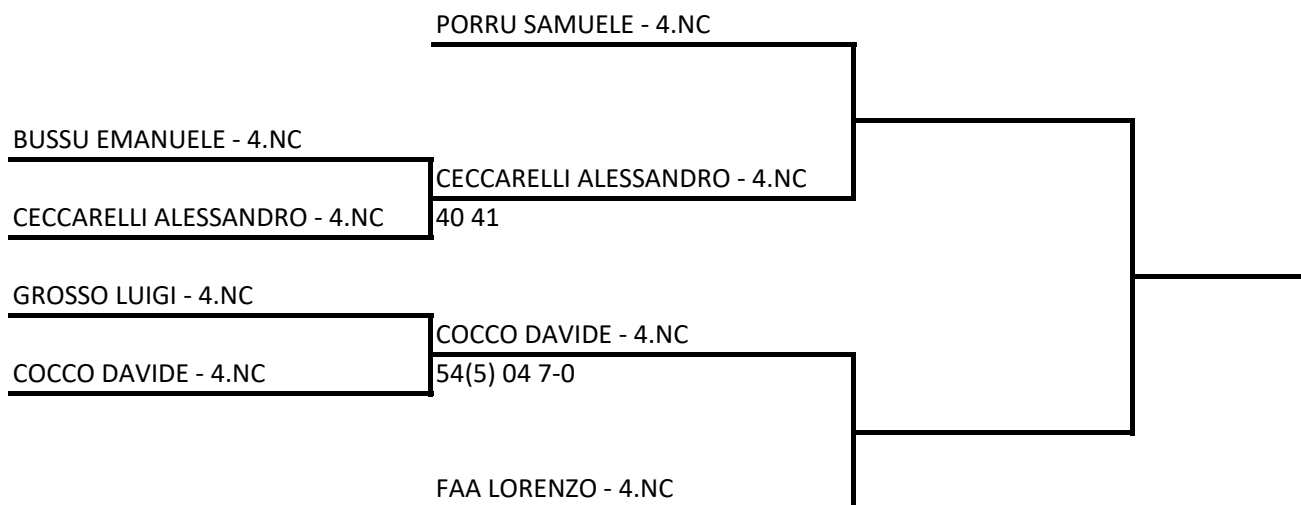

AS DILETTANTISTICA CIRCOLO TENNIS DECIMOMANNU - ☑ Torneo Giovanile - Trofeo Nieddittas

Singolare Maschile Under 10 - Tabellone Finale U10 Maschile

02/07/2021 - 04/07/2021 iscritti n° 6

Tabellone compilato il 02/07/2021 alle ore 19:41 e subito esposto

Il Giudice Arbitro: LECIS ANTONIO

Singolare Maschile Under 12 - Tabellone Finale U12 Maschile

02/07/2021 - 04/07/2021 iscritti n° 13

Tabellone compilato il 30/06/2021 alle ore 16:27 e subito esposto

Il Giudice Arbitro: LECIS ANTONIO