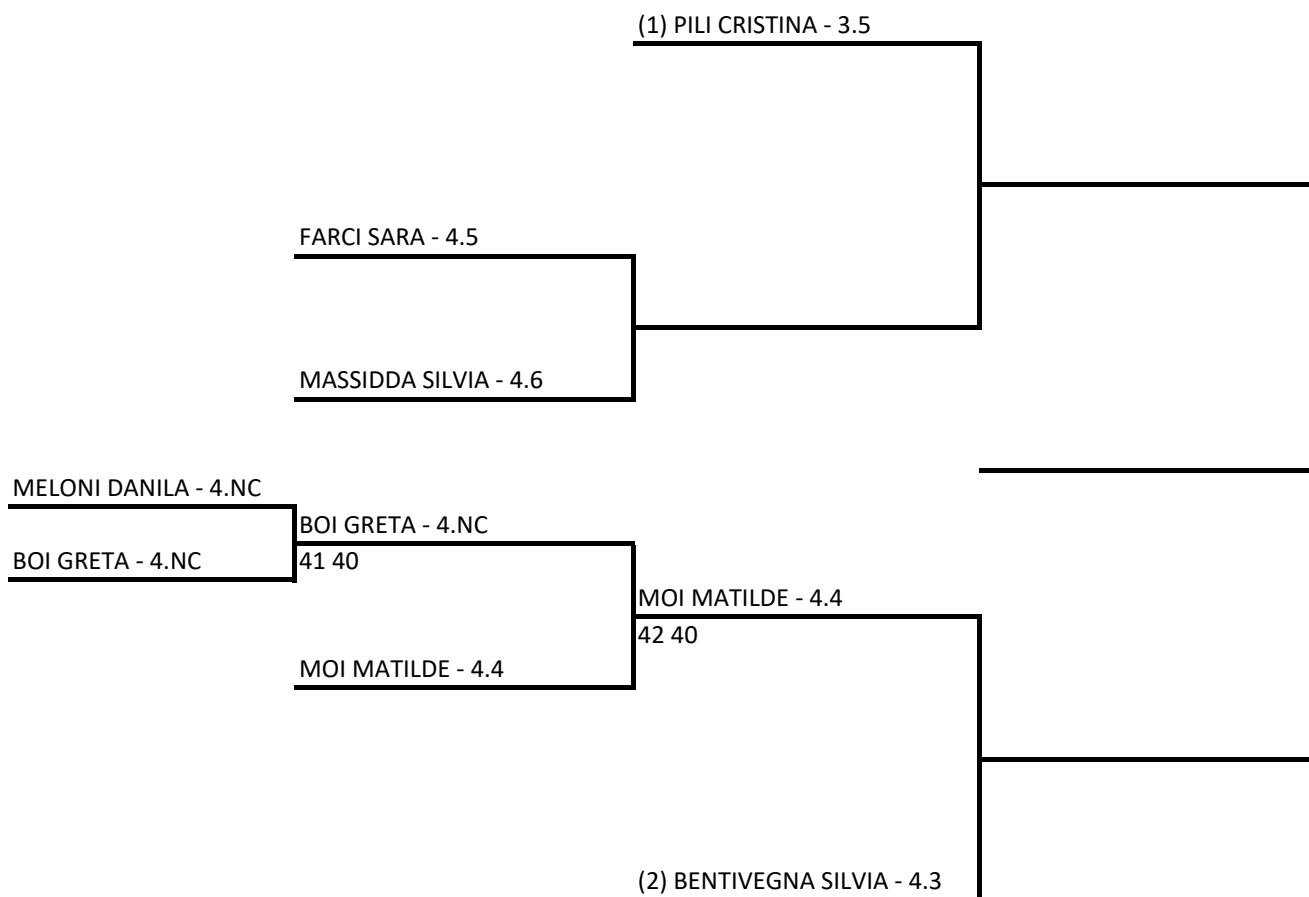

Singolare Femminile Under 14 - Tabellone Finale U14 Femminile

02/07/2021 - 04/07/2021 iscritti n° 7

Tabellone compilato il 30/06/2021 alle ore 16:14 e subito esposto

Il Giudice Arbitro: LECIS ANTONIO