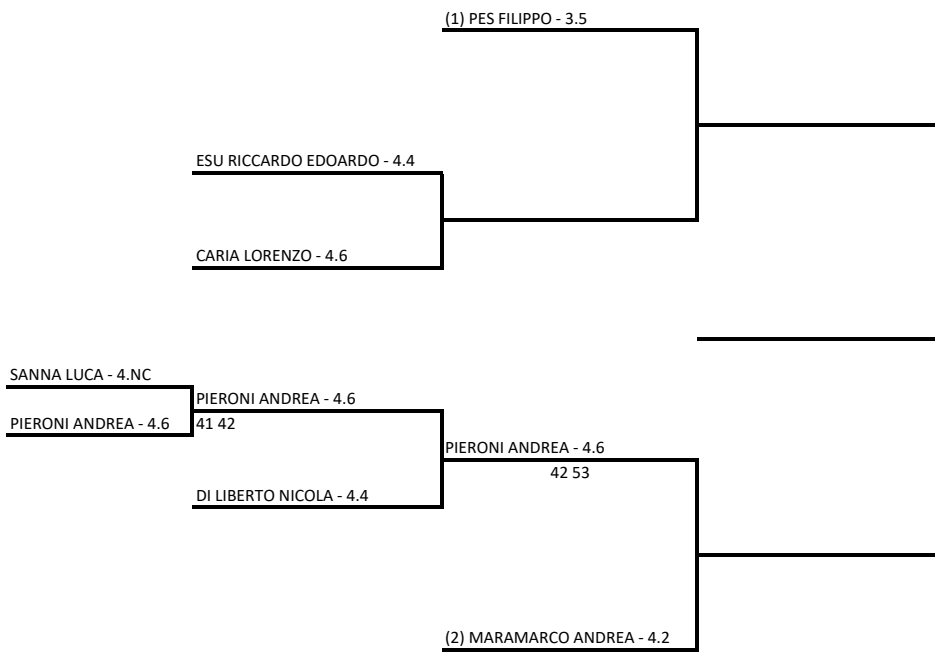

Singolare Maschile Under 16 - Tabellone Finale U16 Maschile

02/07/2021 - 04/07/2021 iscritti n° 7

Tabellone compilato il 30/06/2021 alle ore 15:36 e subito esposto

Il Giudice Arbitro: LECIS ANTONIO