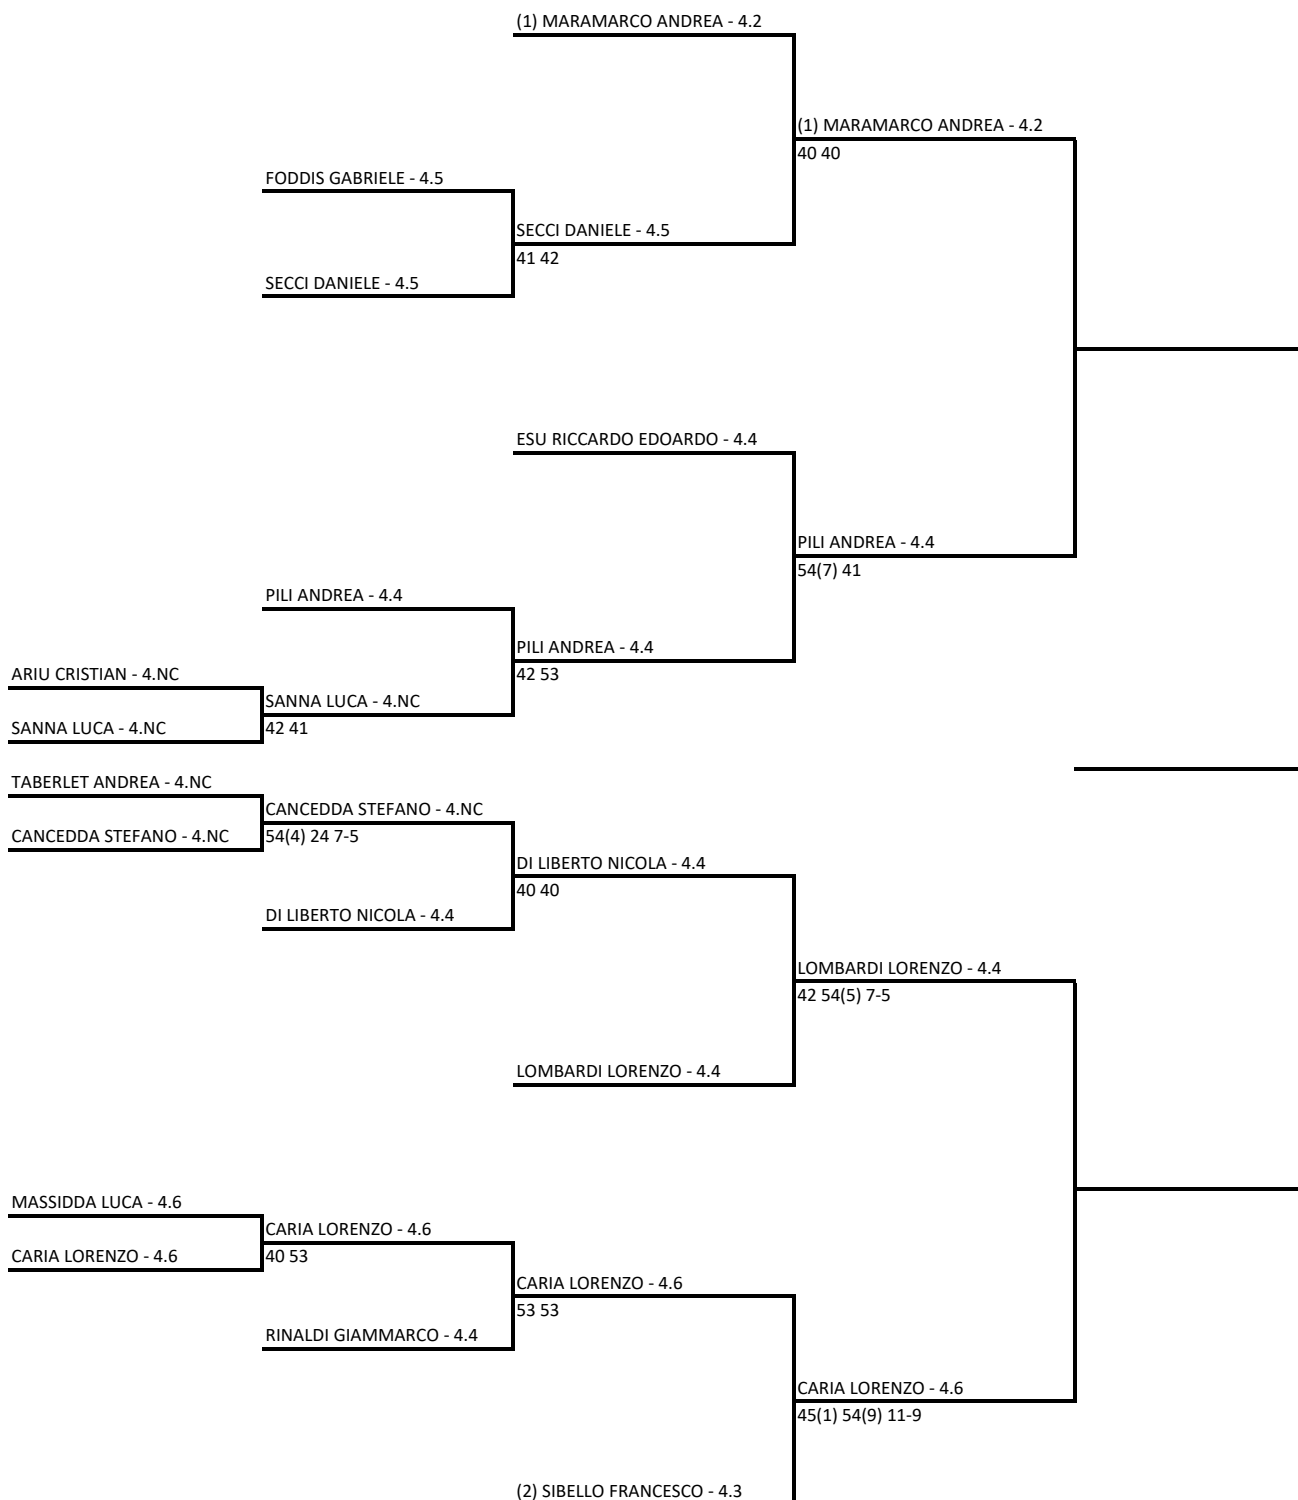

Singolare Maschile Under 14 - Tabellone Finale U14 Maschile

02/07/2021 - 04/07/2021 iscritti n° 15

Tabellone compilato il 01/07/2021 alle ore 11:06 e subito esposto

Il Giudice Arbitro: LECIS ANTONIO