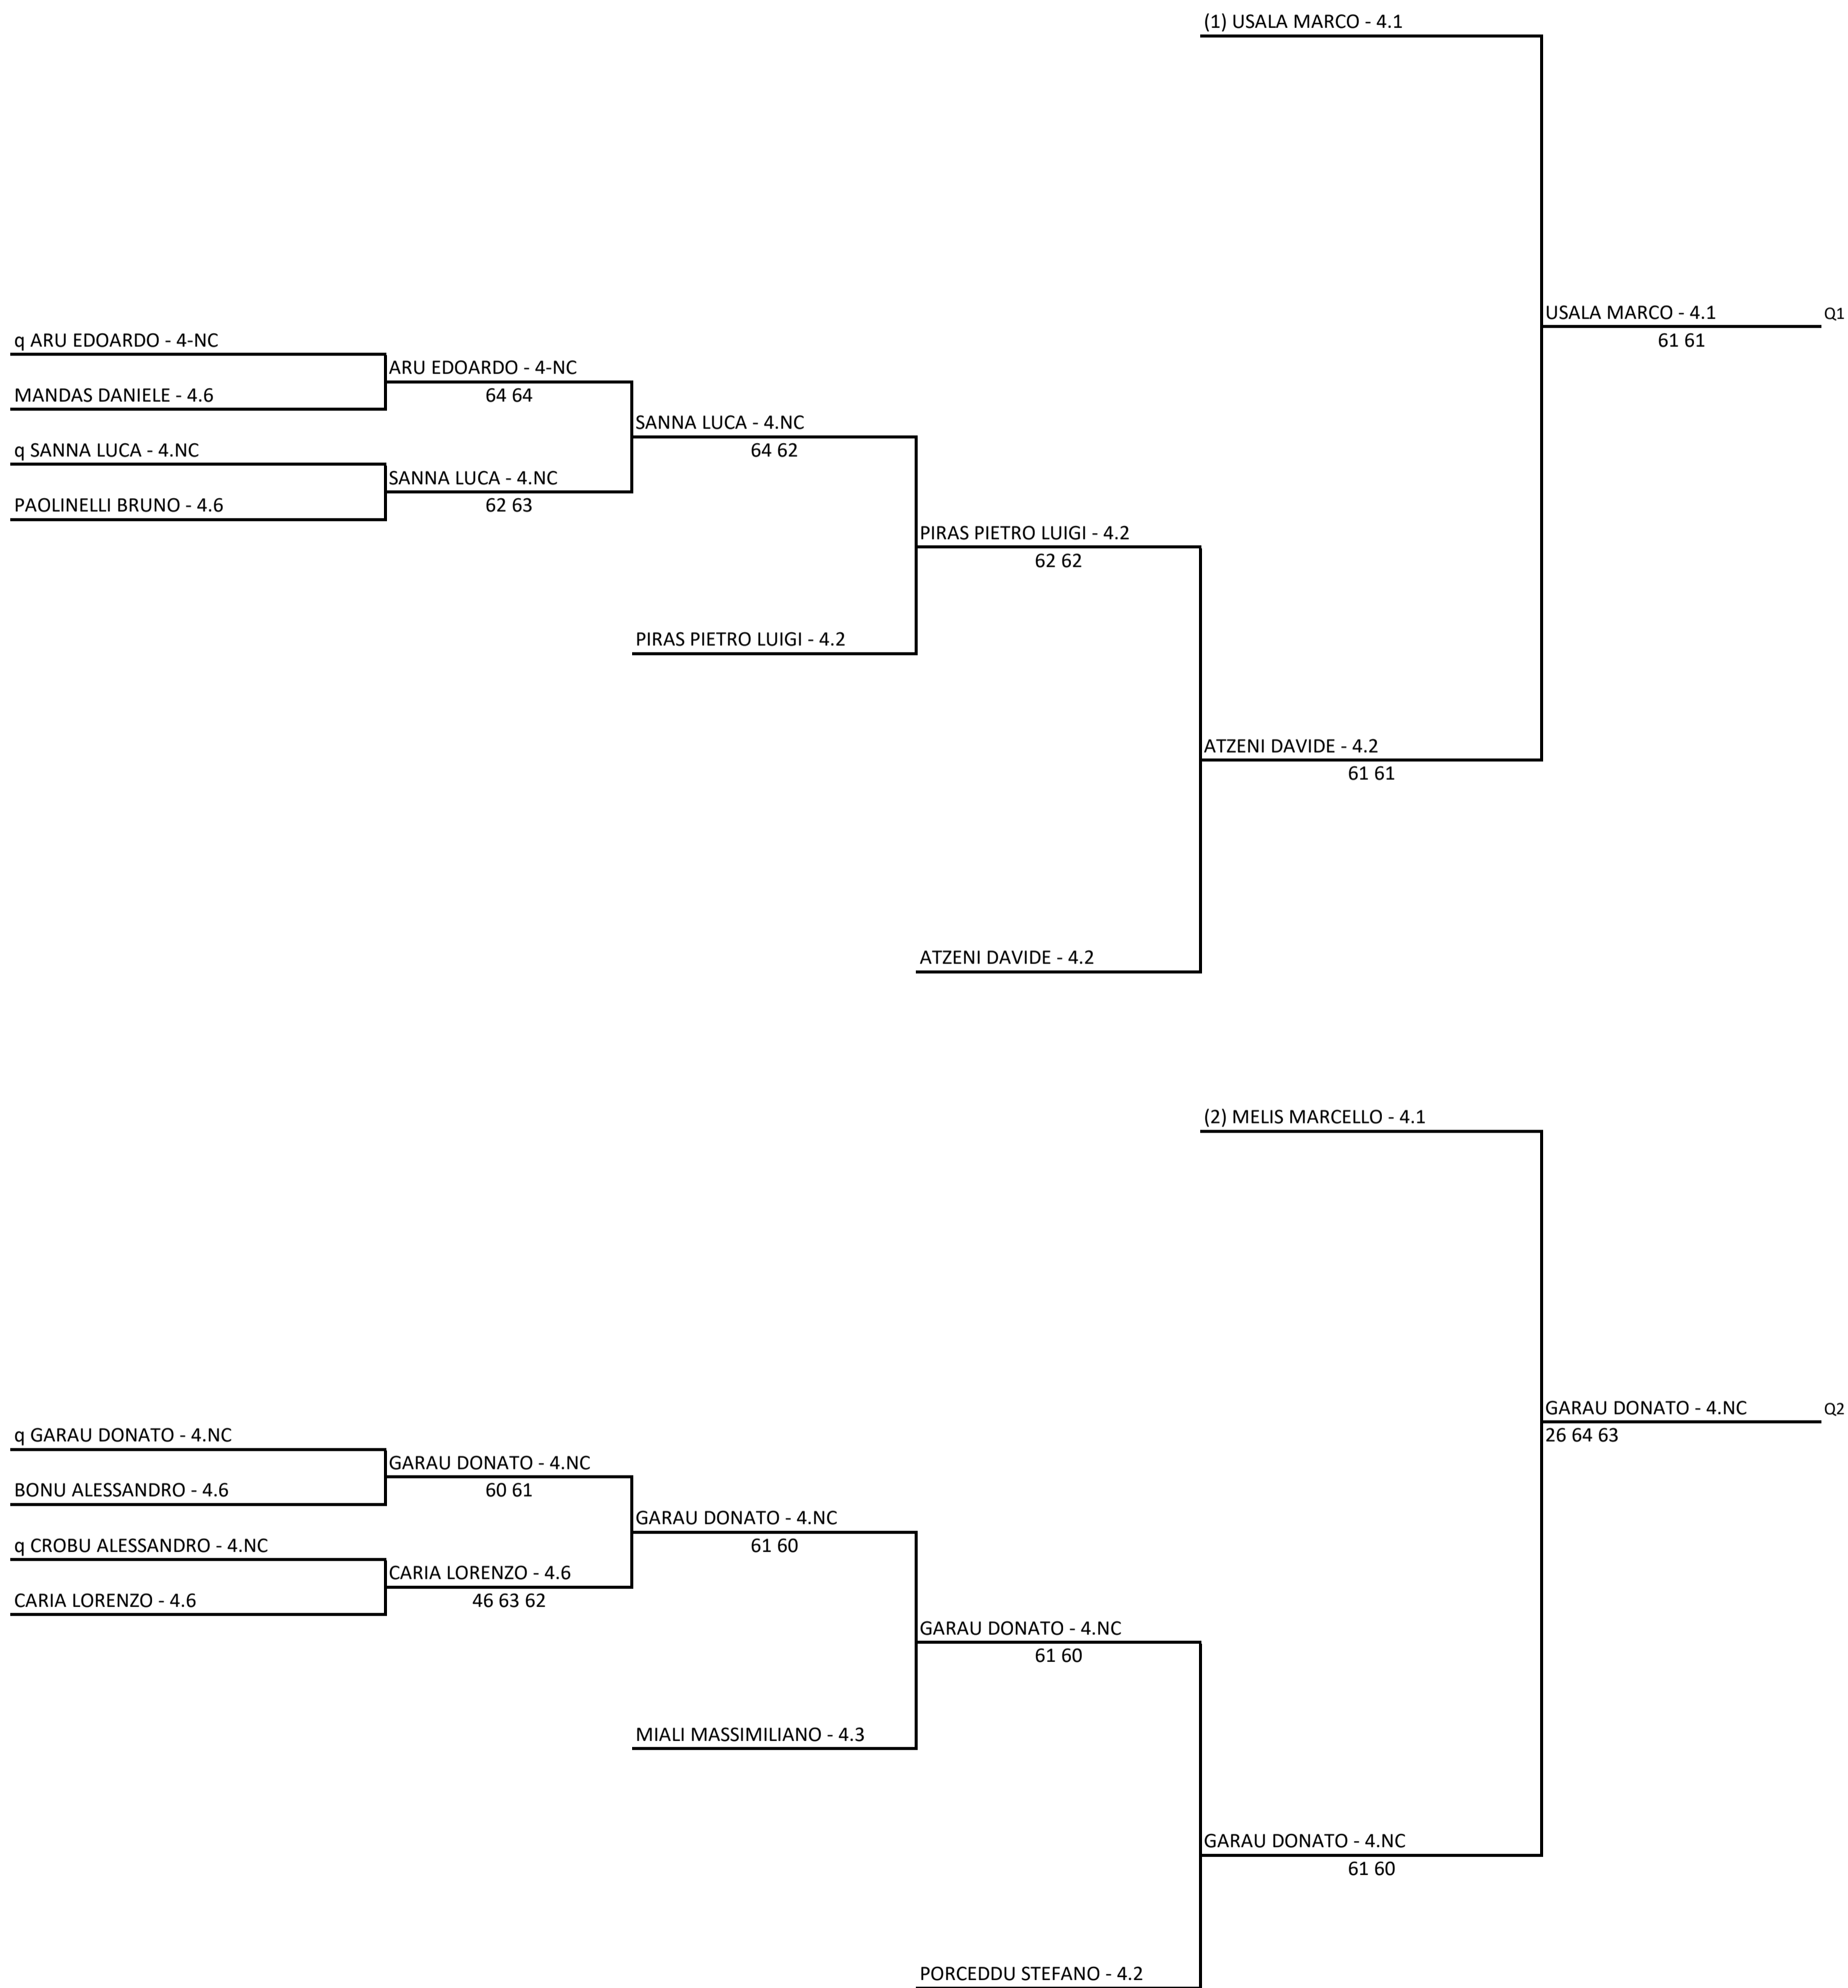

Singolare Maschile Open - SEZIONE 4ª CATEGORIA

28/08/2021 - 12/09/2021 iscritti n° 35

Tabellone compilato il 27/08/2021 alle ore 20:45 e subito esposto

Il Giudice Arbitro: CABRAS MARIA CRISTINA

DOMENICA 29

LUNEDI 30

MARTEDI 31

MERCOLEDI 1

GIOVEDI 2