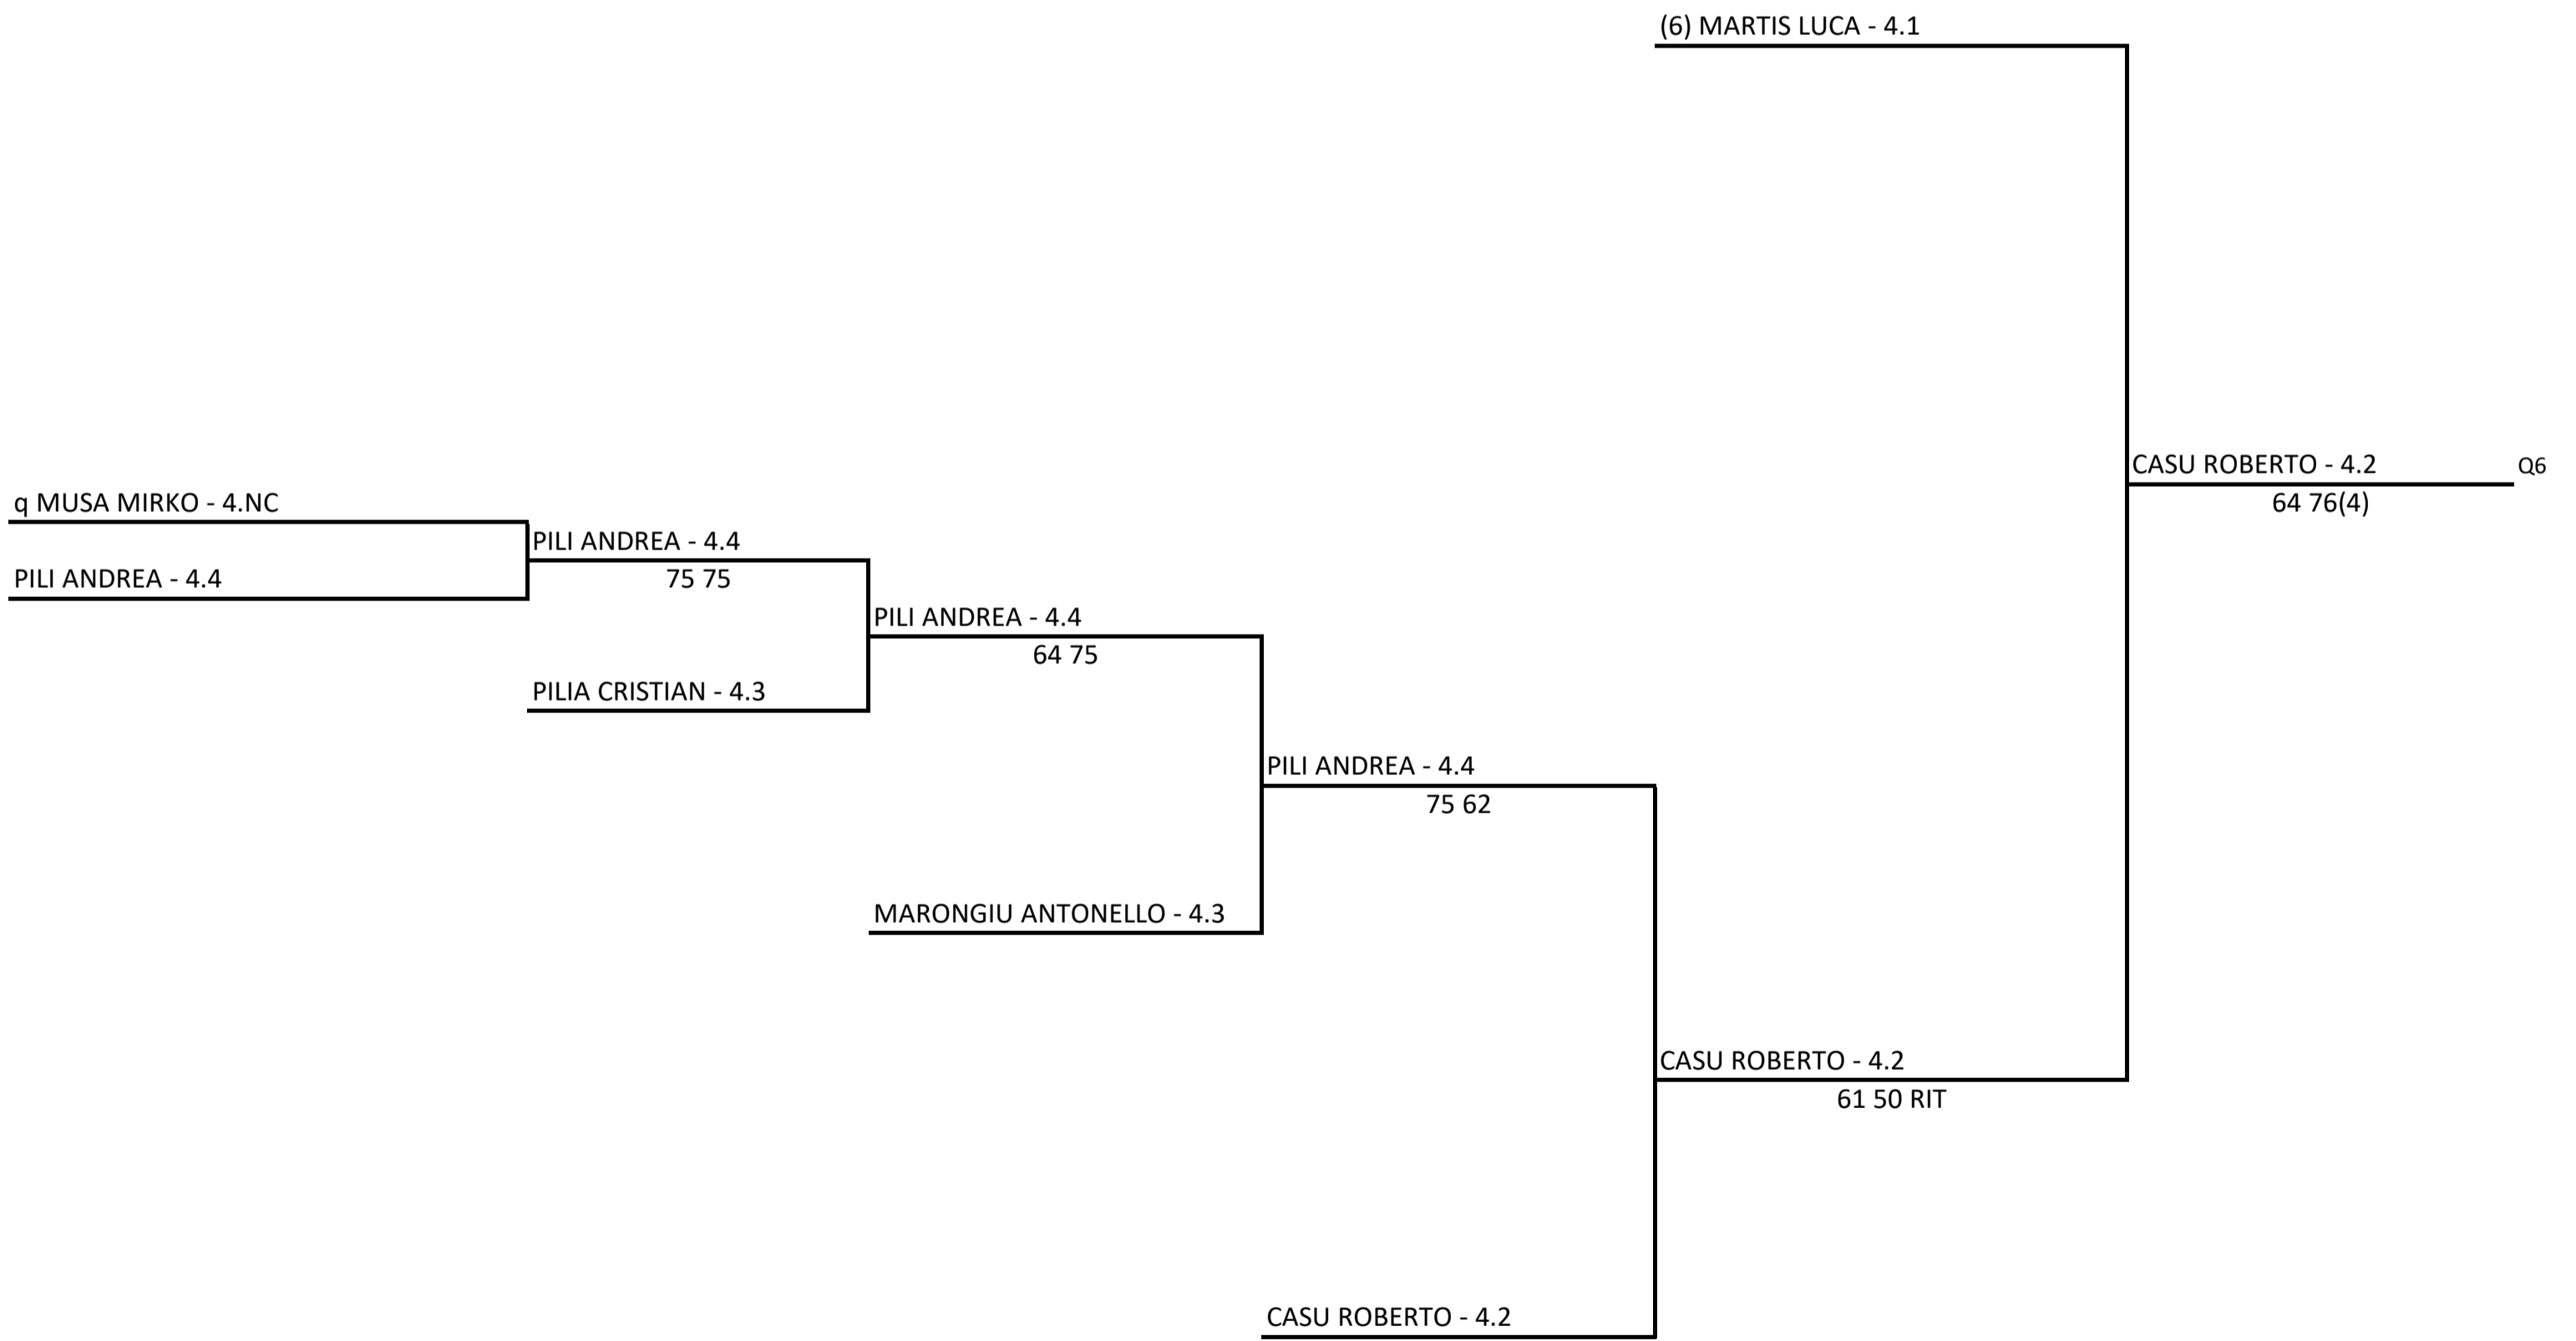

LUNEDI 30

MARTEDI 31

MERCOLEDI 1

GIOVEDI 2

Singolare Maschile Open - CHIUSURA 4^ CATEGORIA

28/08/2021 - 12/09/2021 iscritti n° 6

Tabellone compilato il 04/09/2021 alle ore 22:45 e subito esposto

Il Giudice Arbitro: CABRAS MARIA CRISTINA