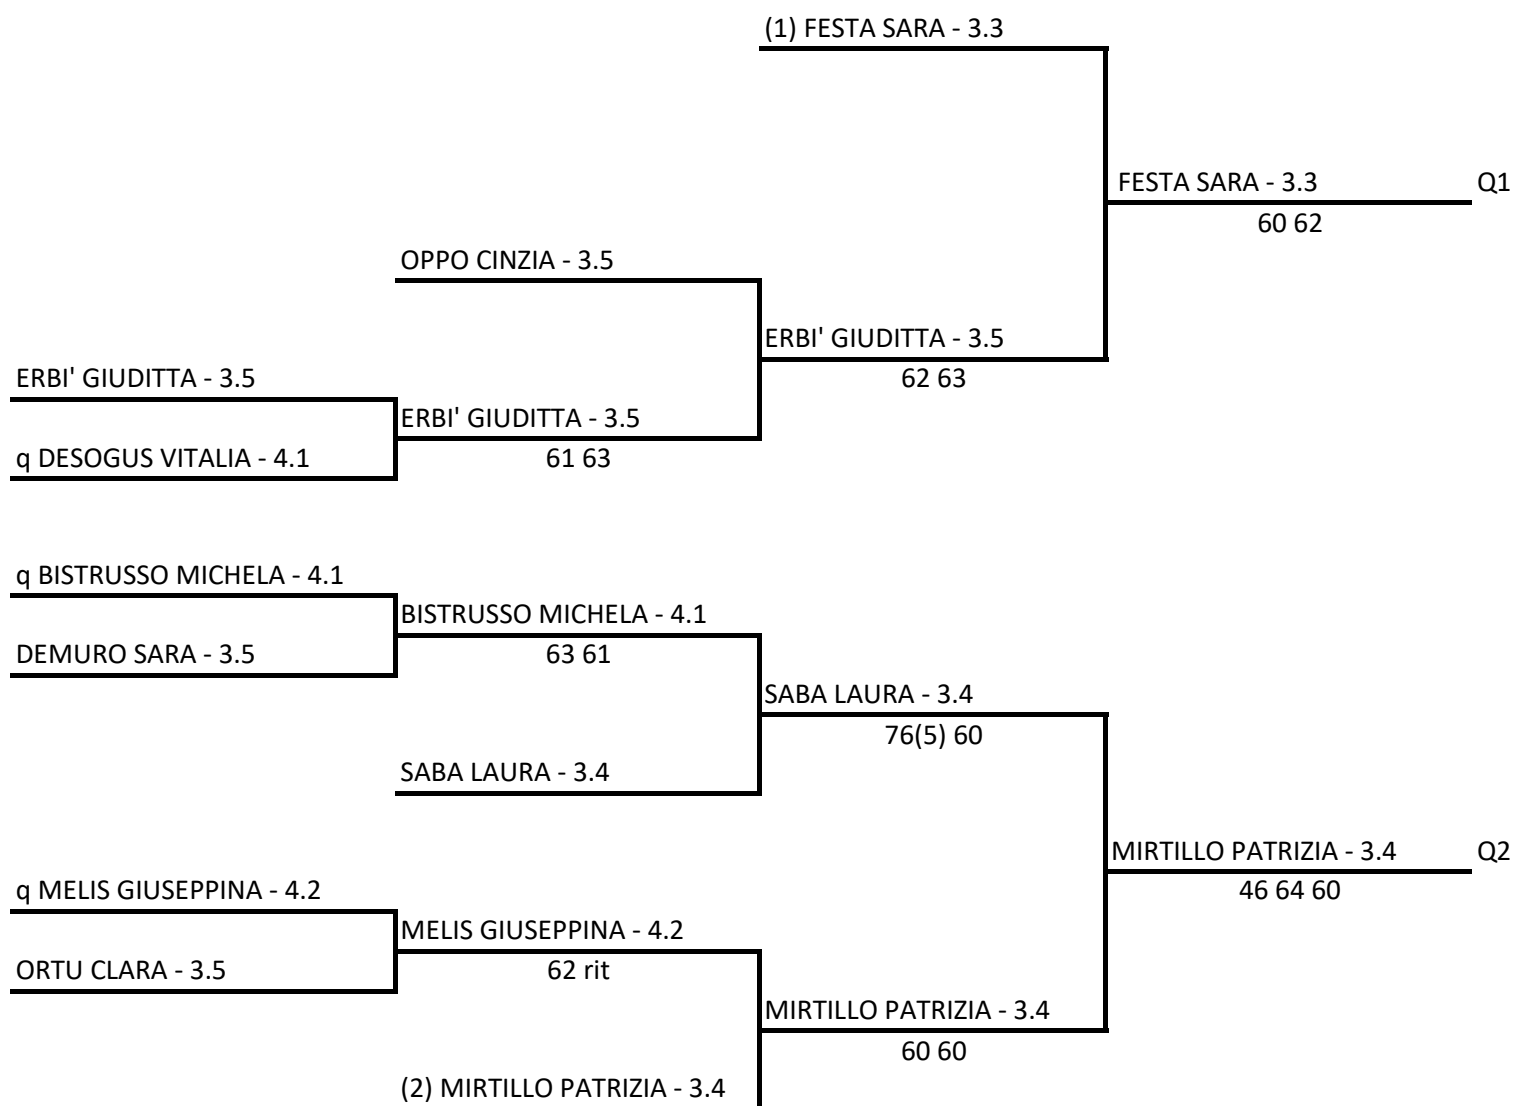

Singolare Femminile Open - SEZIONE 3^ CATEGORIA

28/08/2021 - 12/09/2021 iscritti n° 7

Tabellone compilato il 03/09/2021 alle ore 17:24 e subito esposto

Il Giudice Arbitro: CABRAS MARIA CRISTINA

LUNEDI 6

MARTEDI 7/MERCOLEDI 8

GIOVEDI 9