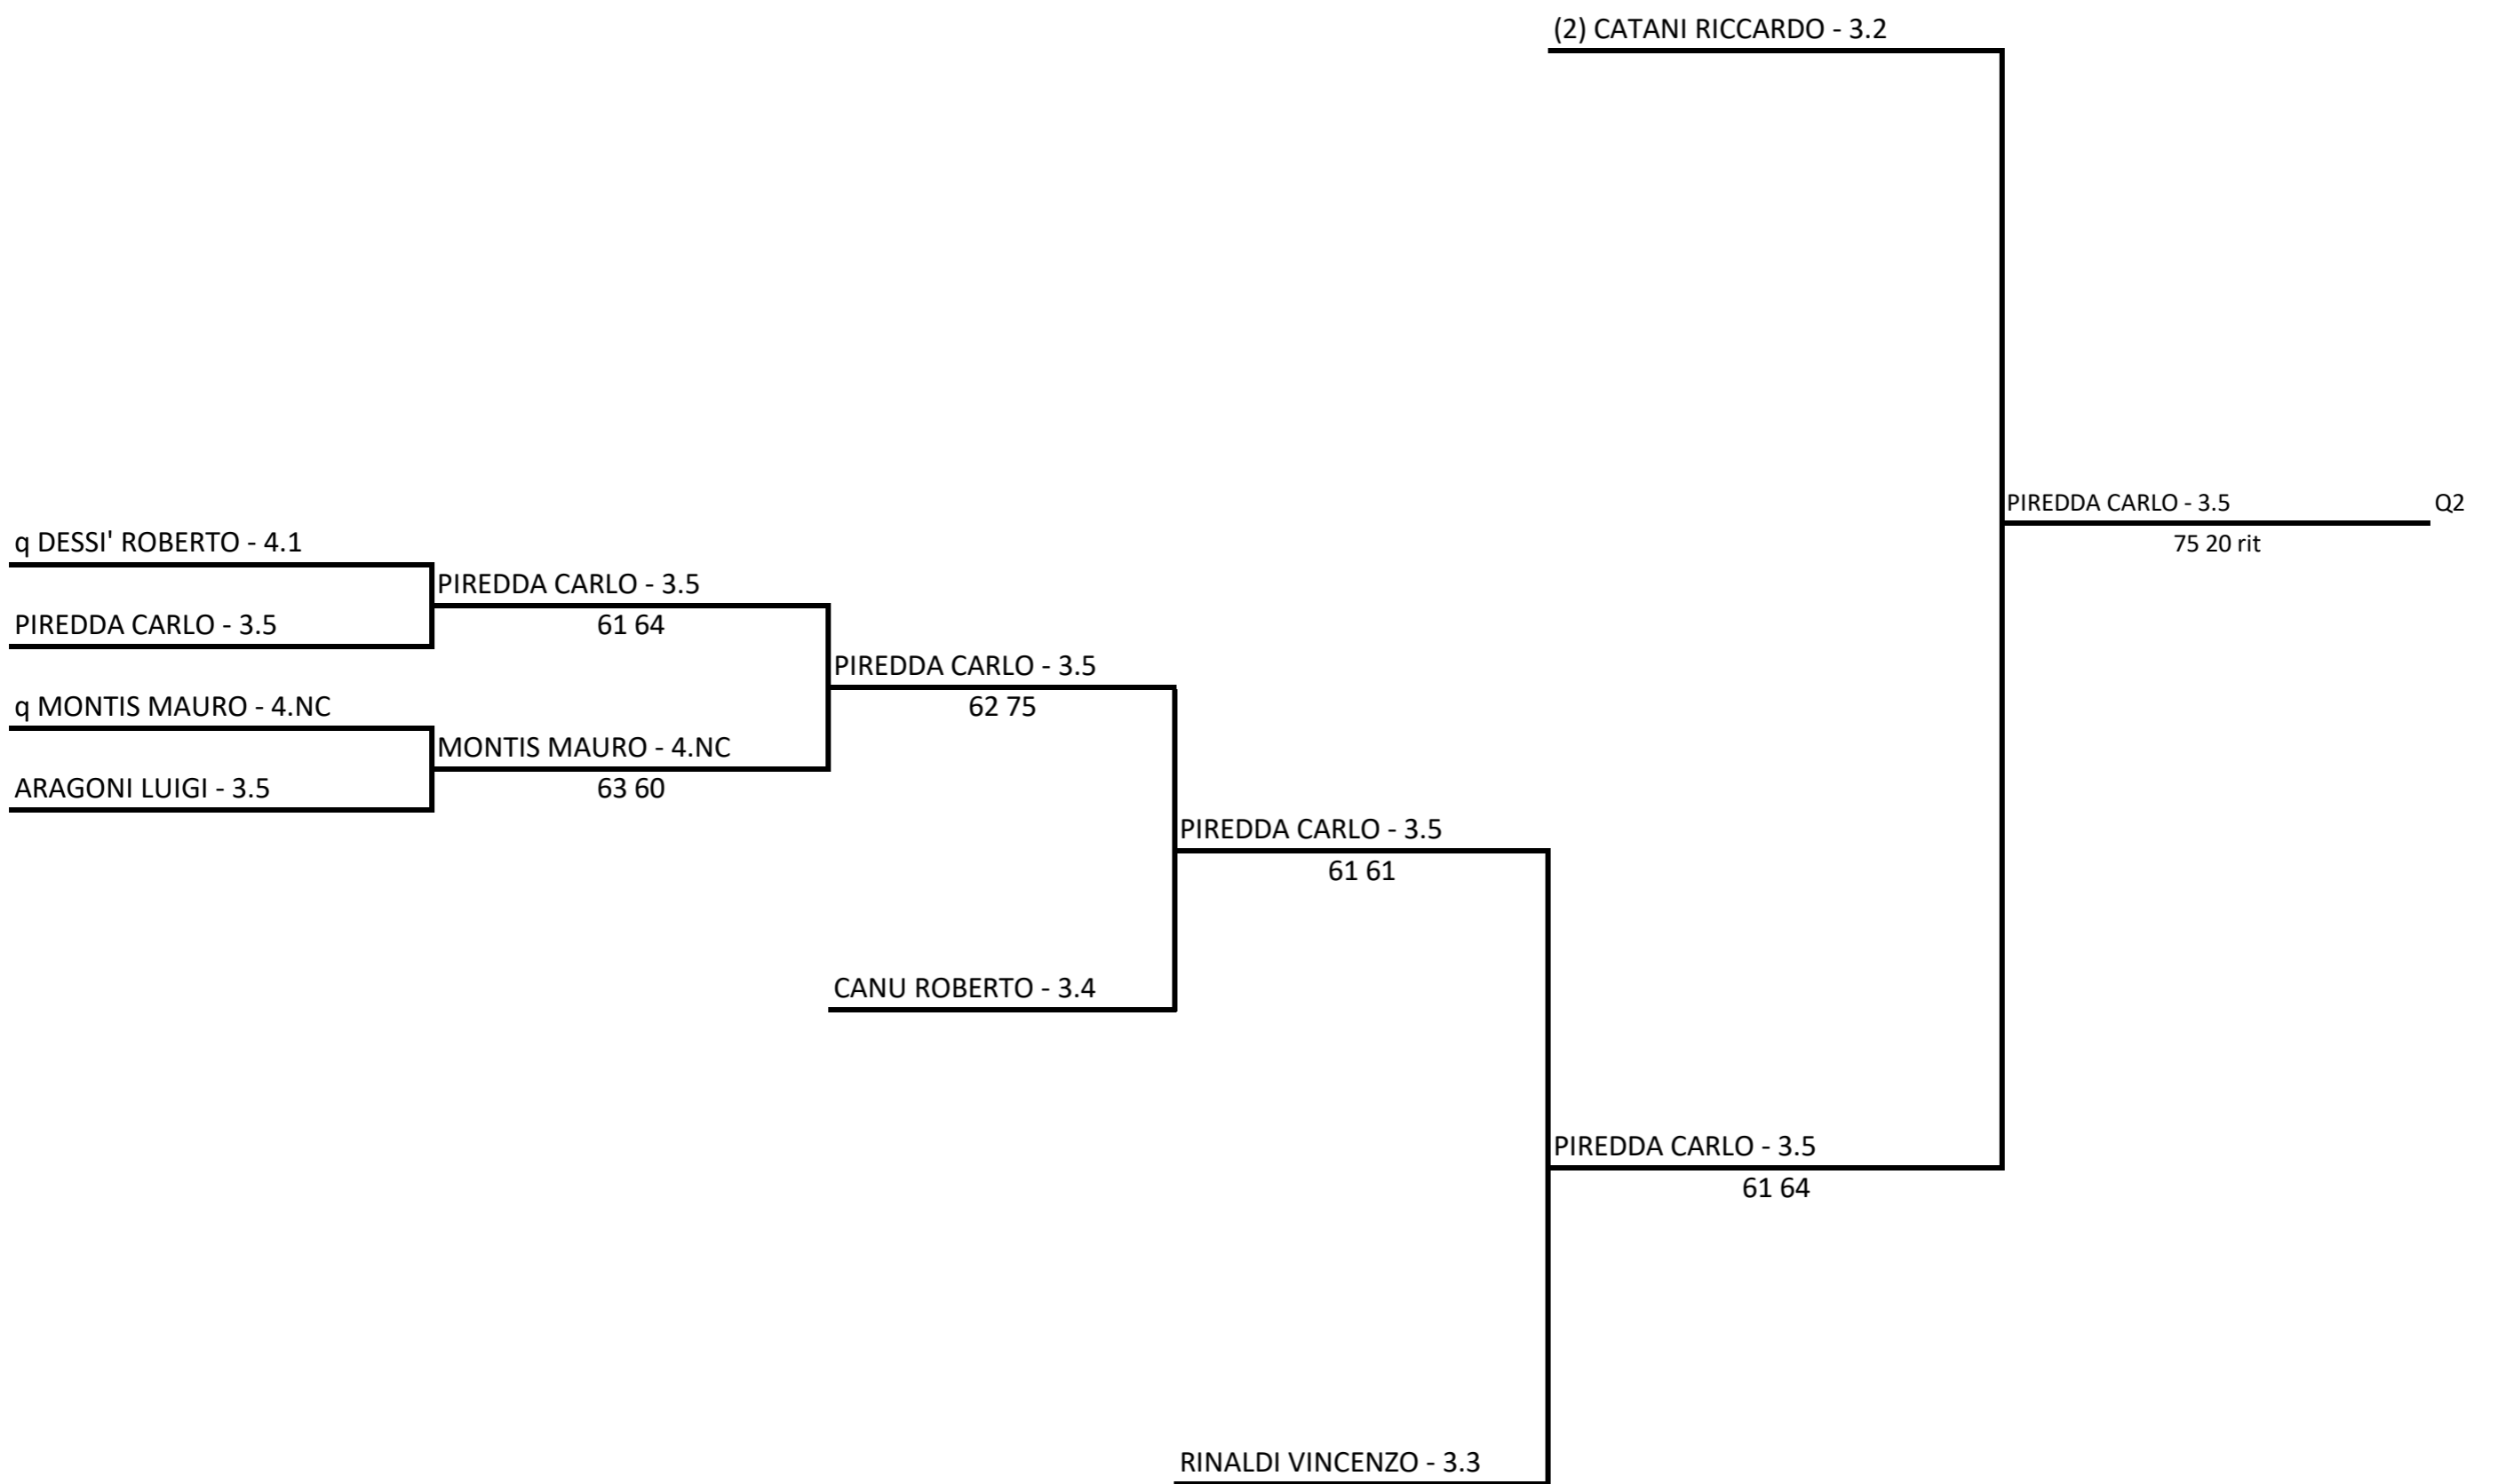

Singolare Maschile Open - SEZIONE 3^ CATEGORIA

28/08/2021 - 12/09/2021 iscritti n° 29

Tabellone compilato il 01/09/2021 alle ore 15:24 e subito esposto

Il Giudice Arbitro: CABRAS MARIA CRISTINA

VENERDI 3

SABATO 4

DOMENICA 5

LUNEDI 6

MARTEDI 7