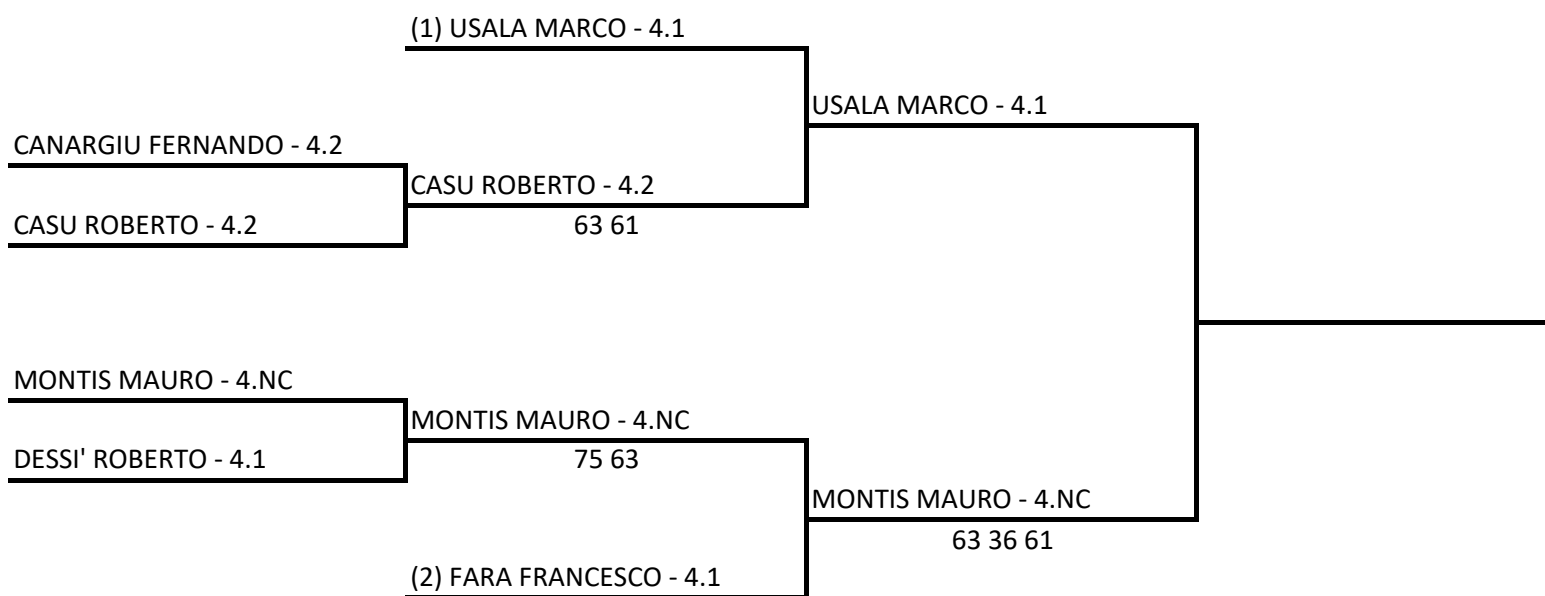

Singolare Maschile Open - CHIUSURA 4^ CATEGORIA

28/08/2021 - 12/09/2021 iscritti n° 6

Tabellone compilato il 04/09/2021 alle ore 22:45 e subito esposto

Il Giudice Arbitro: CABRAS MARIA CRISTINA

GIOVEDI 9 / VENERDI 10

SABATO 11