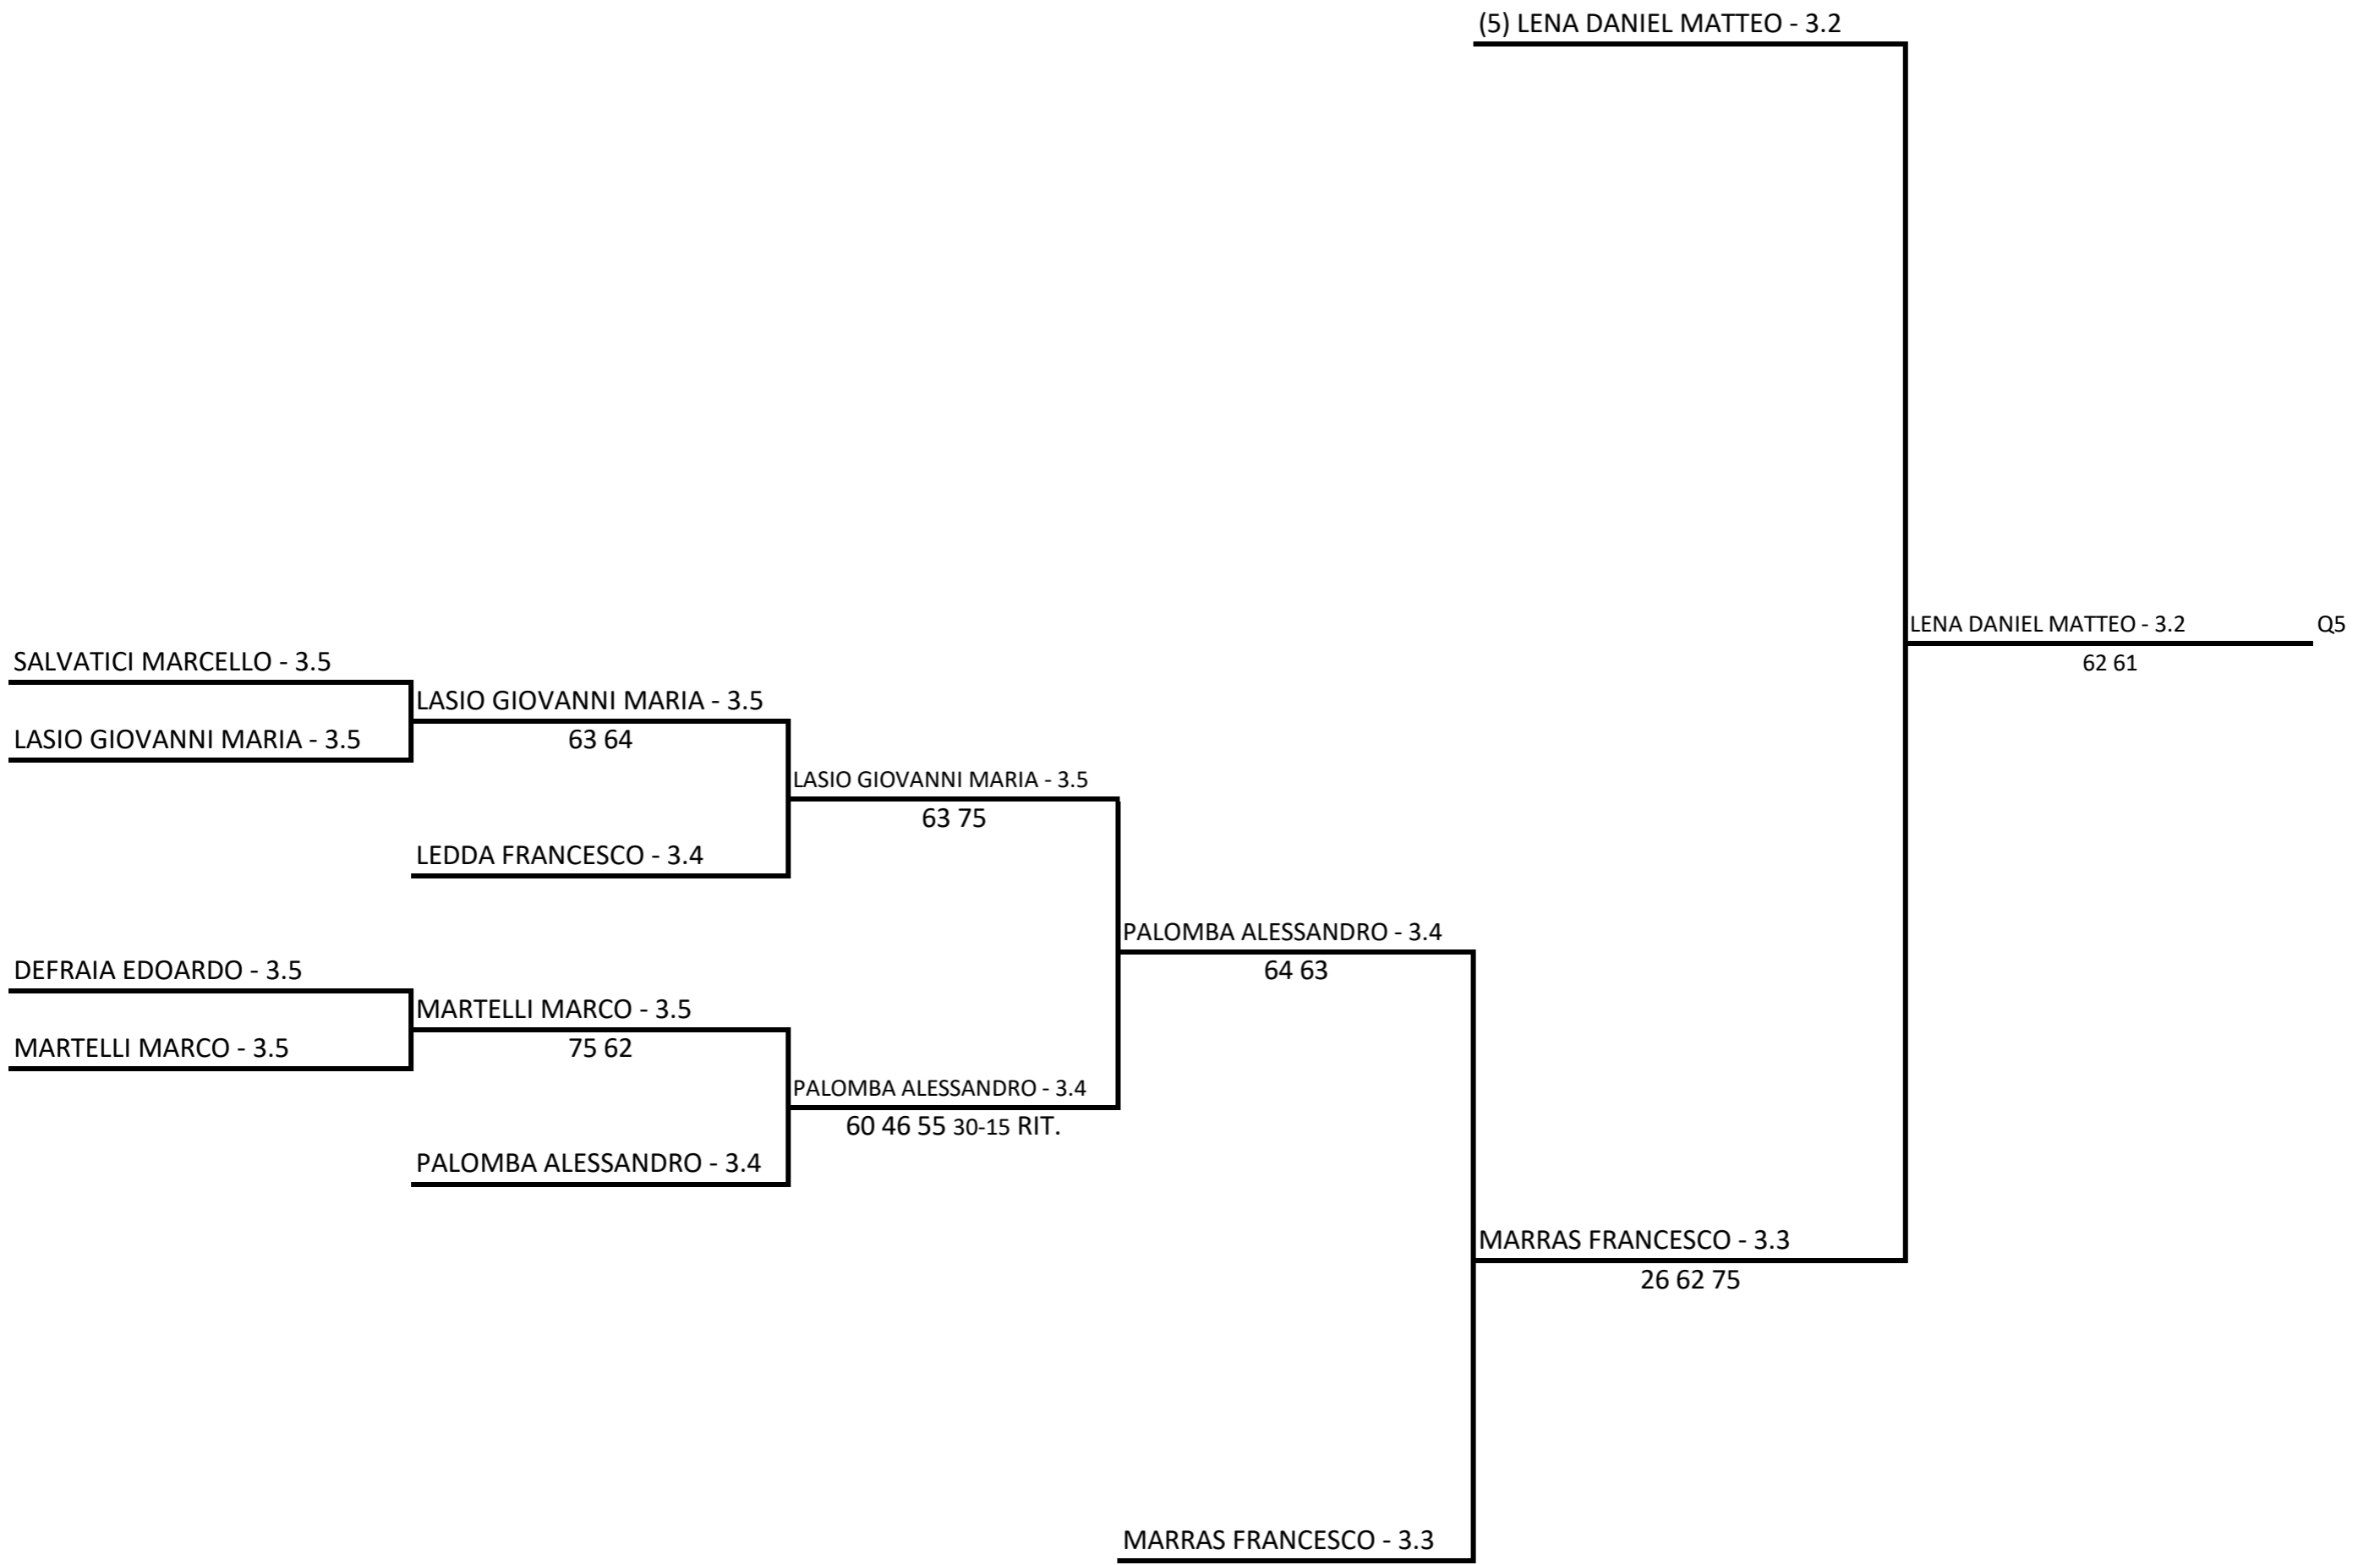

VENERDI 3

SABATO 4

DOMENICA 5

LUNEDI 6

MARTEDI 7

AS DILETTANTISTICA CIRCOLO TENNIS DECIMOMANNU - ~~EX~~ Torneo Santa Greca - Nieddittas Open

Singolare Maschile Open - CHIUSURA 3^ CATEGORIA

28/08/2021 - 12/09/2021 iscritti n° 3