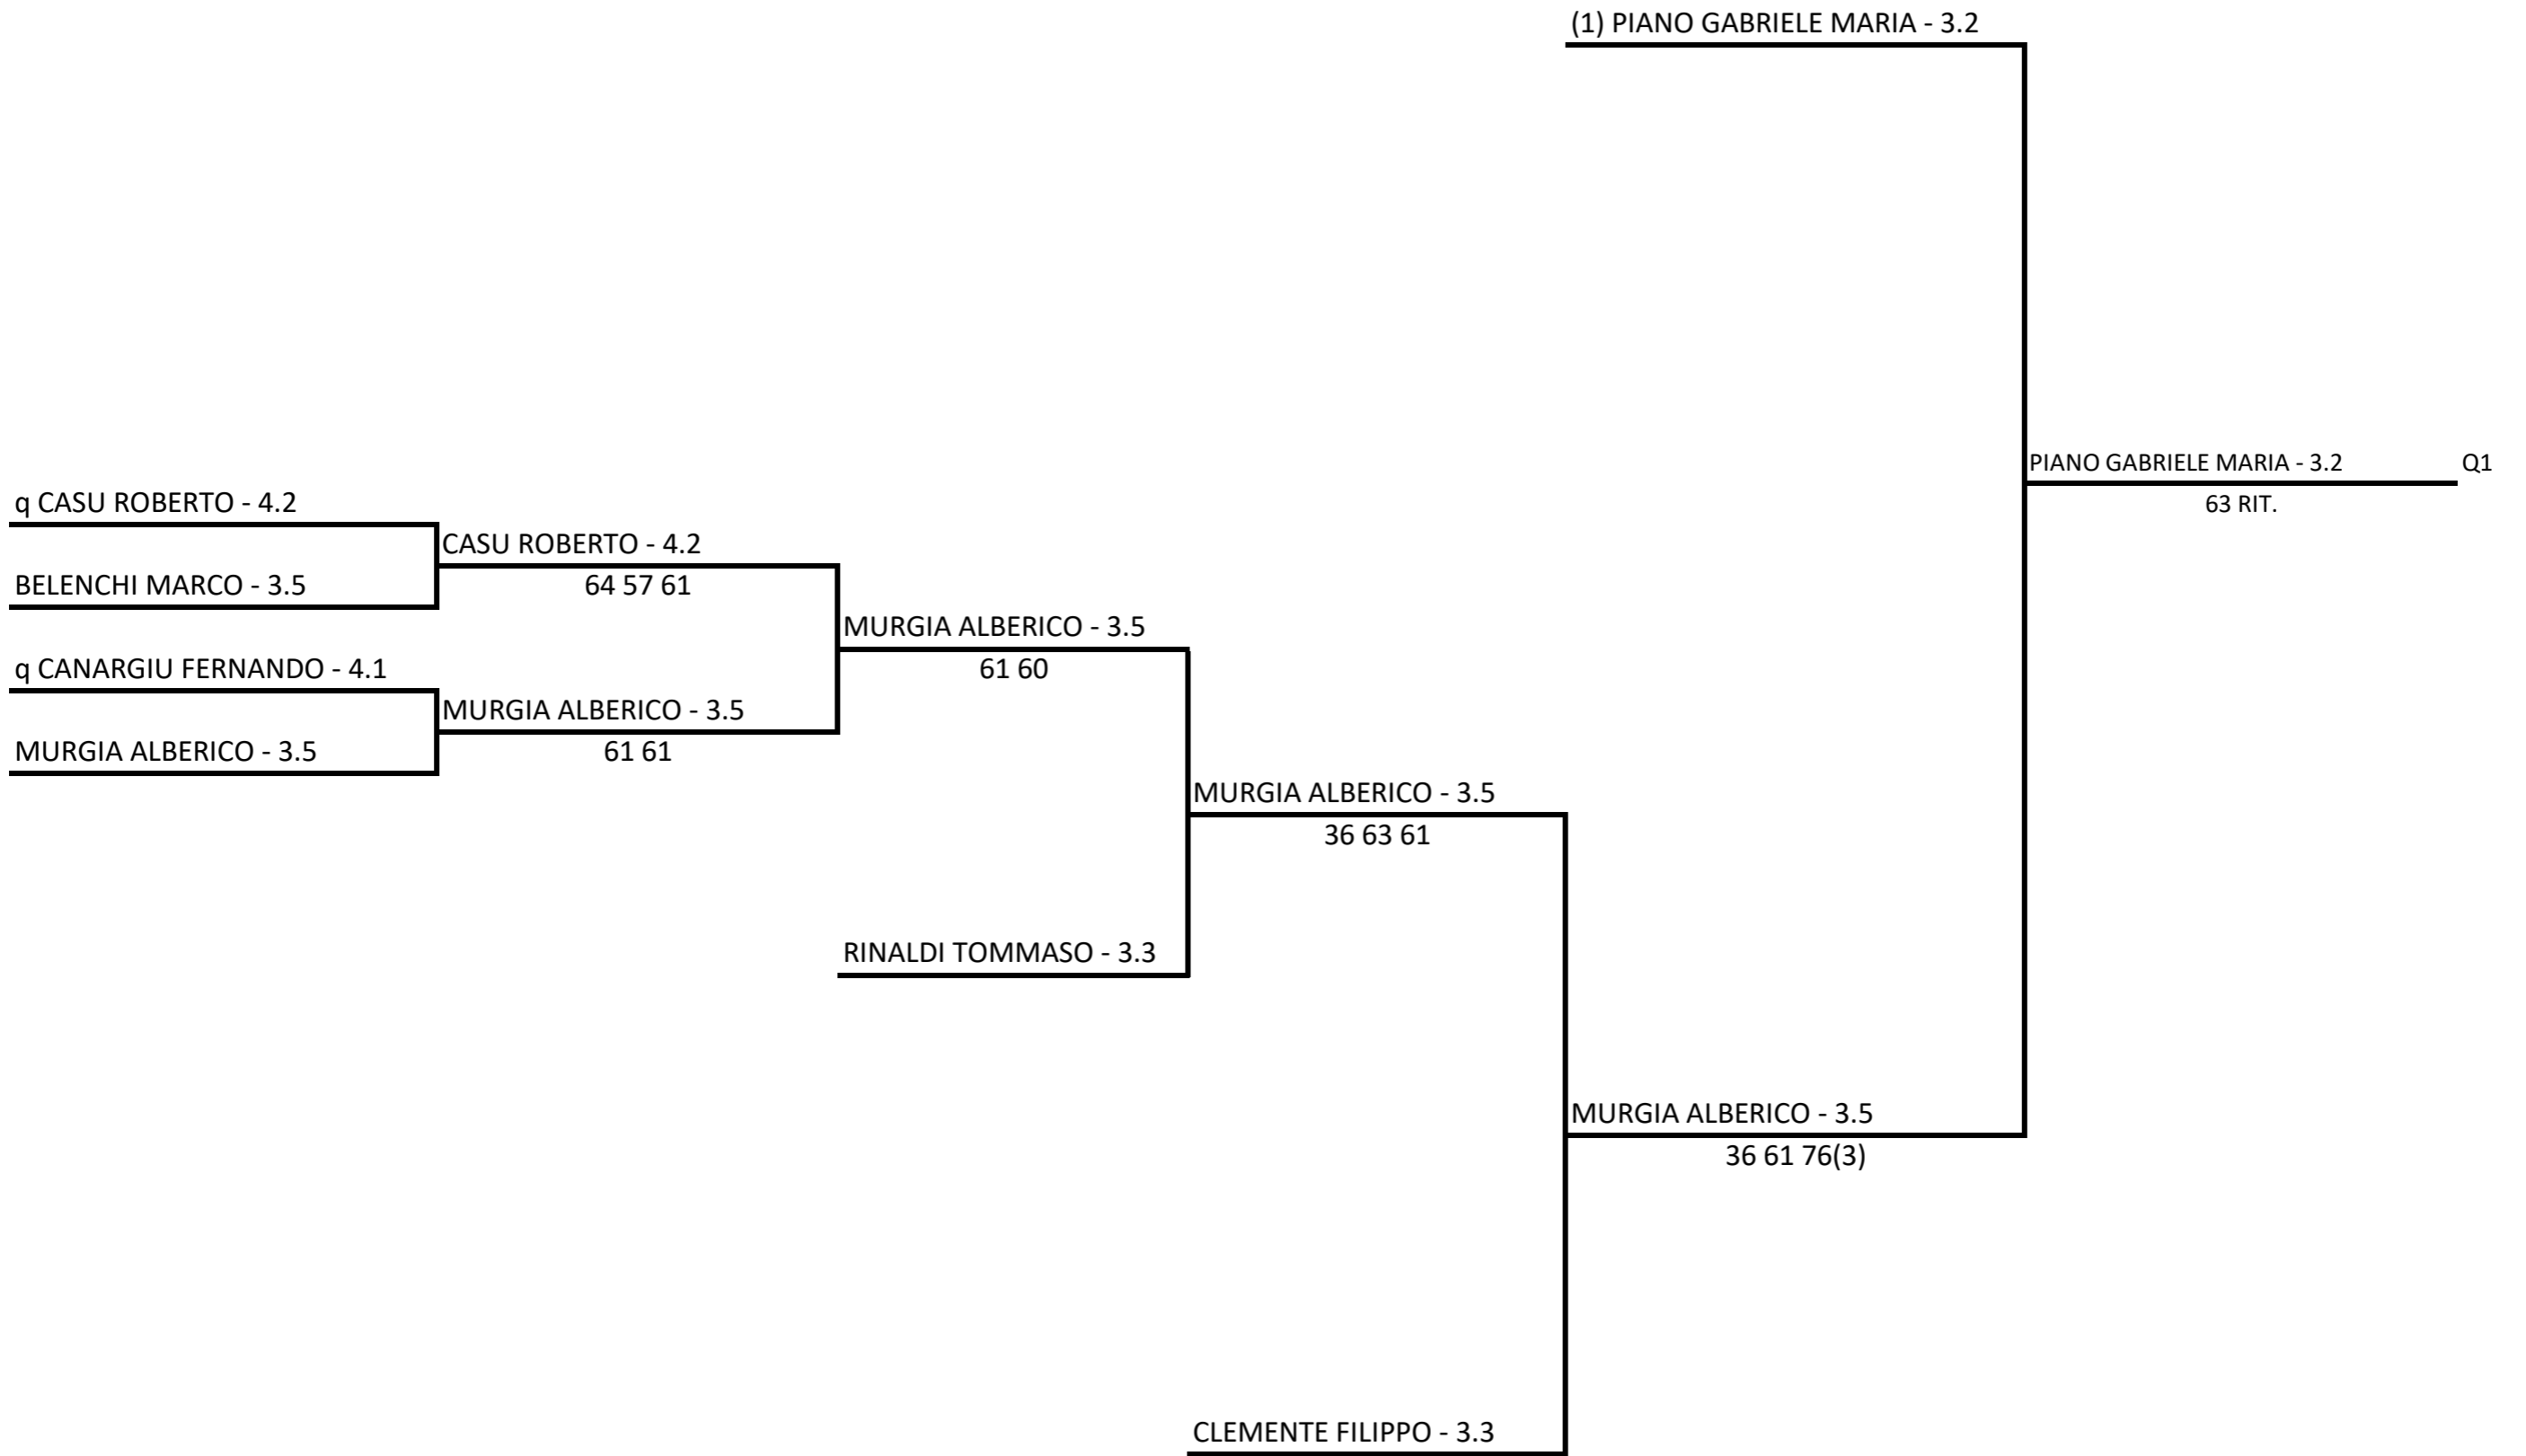

Singolare Maschile Open - SEZIONE 3^ CATEGORIA

28/08/2021 - 12/09/2021 iscritti n° 29

Tabellone compilato il 01/09/2021 alle ore 15:24 e subito esposto

Il Giudice Arbitro: CABRAS MARIA CRISTINA

VENERDI 3

SABATO 4

DOMENICA 5

LUNEDI 6

MARTEDI 7