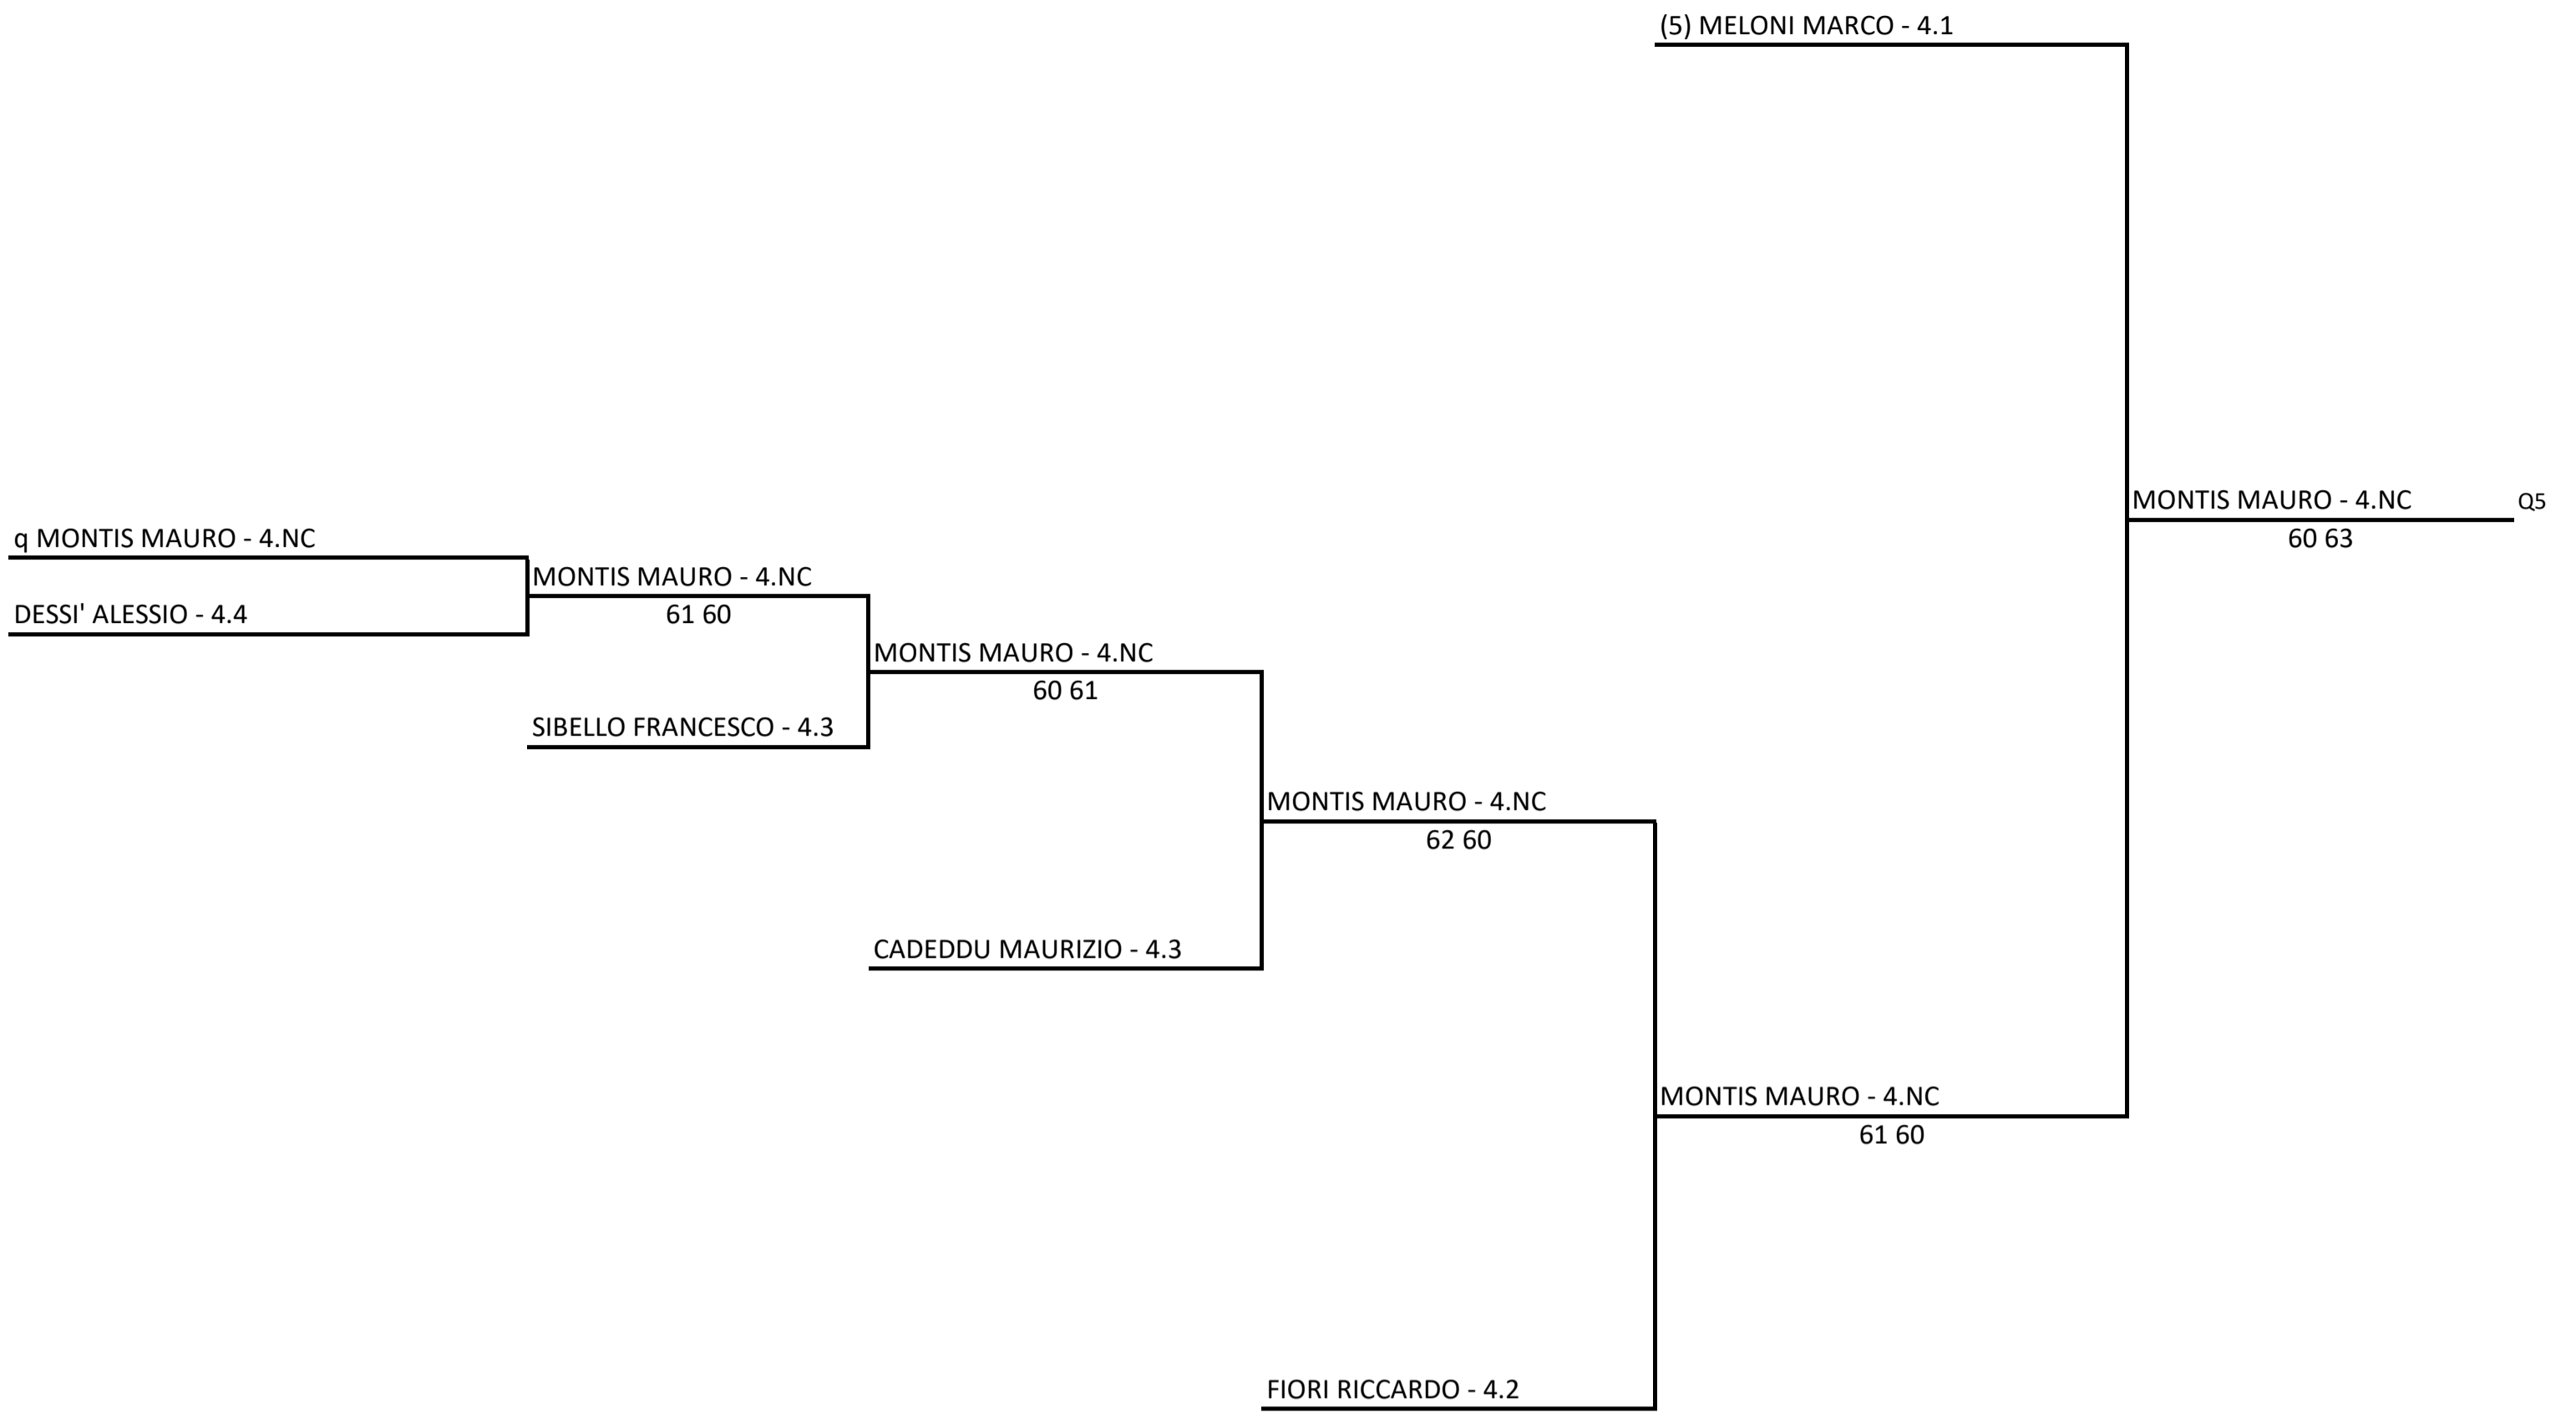

LUNEDI 30

MARTEDI 31

MERCOLEDI 1

GIOVEDI 2

Singolare Maschile Open - CHIUSURA 4^ CATEGORIA

28/08/2021 - 12/09/2021 iscritti n° 6

Tabellone compilato il 04/09/2021 alle ore 22:45 e subito esposto

Il Giudice Arbitro: CABRAS MARIA CRISTINA